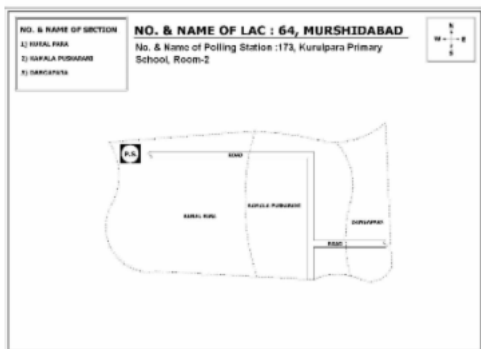

Nazri Naksha