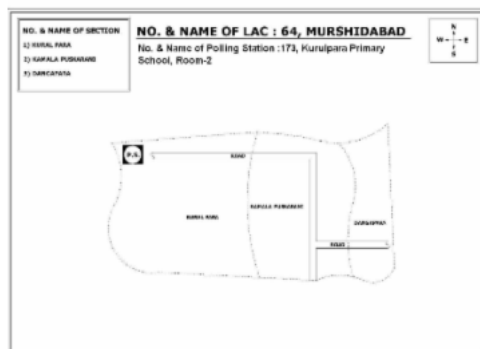

নির্বাচক নিবন্ধন আধিকারিকের স্বাক্ষর

Nazri Naksha

Google Map View

Polling Station Building Front View

Polling Station Front View

Cad View

Key MAP View

1 নাম : বাসিরন বিবি স্বামীর নাম: শুকচাঁদ সেখ বাড়ির নং : এন00 বয়স : 59 লিঙ্গ : মহিলা ফটো উপলব্ধ	WB/09/058/093501	2 নাম : মিঠুন মন্ডল পিতার নাম: বৈদ্যনাথ মন্ডল বাড়ির নং : n0022 বয়স : 39 লিঙ্গ : পুরুষ ফটো উপলব্ধ	FRN3093739	3 নাম : টিঠুন মণ্ডল পিতার নাম: বৈদ্যনাথ মণ্ডল বাড়ির নং : n0022 বয়স : 35 লিঙ্গ : পুরুষ ফটো উপলব্ধ	NJH1403187
4 নাম : বেলি মন্ডল স্বামীর নাম: মনোজ মন্ডল বাড়ির নং : n0158 বয়স : 32 লিঙ্গ : মহিলা ফটো উপলব্ধ	NJH1841832	5 নাম : মনোজ মন্ডল পিতার নাম: শান্তি মন্ডল বাড়ির নং : n0158 বয়স : 39 লিঙ্গ : পুরুষ ফটো উপলব্ধ	FRN3094018	6 নাম : বাচ্চু মণ্ডল পিতার নাম: ভূদেব মণ্ডল বাড়ির নং : n0129 বয়স : 37 লিঙ্গ : পুরুষ ফটো উপলব্ধ	NJH0640649
7 নাম : মিলনী মন্ডল স্বামীর নাম: রুপেন মন্ডল বাড়ির নং : n0114 বয়স : 40 লিঙ্গ : মহিলা ফটো উপলব্ধ	FRN3093903	8 নাম : পপি মন্ডল স্বামীর নাম: নুপেন মন্ডল বাড়ির নং : n0105 বয়স : 43 লিঙ্গ : মহিলা ফটো উপলব্ধ	FRN3093911	9 নাম : শেফালী মন্ডল স্বামীর নাম: শ্যামল মন্ডল বাড়ির নং : n0098 বয়স : 41 লিঙ্গ : মহিলা ফটো উপলব্ধ	FRN3093663
10 নাম : সমর মণ্ডল পিতার নাম: সীতানাথ মণ্ডল বাড়ির নং : এন0090 বয়স : 36 লিঙ্গ : পুরুষ ফটো উপলব্ধ	NJH0646182	11 নাম : পূর্ণিমা মন্ডল স্বামীর নাম: ভগীরথ মন্ডল বাড়ির নং : n0069 বয়স : 30 লিঙ্গ : মহিলা ফটো উপলব্ধ	NJH1703065	12 নাম : দিপালী মন্ডল স্বামীর নাম: অশোক মন্ডল বাড়ির নং : n0061 বয়স : 44 লিঙ্গ : মহিলা ফটো উপলব্ধ	NJH1088616
13 নাম : কবিতা মন্ডল স্বামীর নাম: বাসুদেব মন্ডল বাড়ির নং : n0055 বয়স : 42 লিঙ্গ : মহিলা ফটো উপলব্ধ	FRN3093671	14 নাম : কামনা মন্ডল স্বামীর নাম: খোকন মন্ডল বাড়ির নং : n0053 বয়স : 36 লিঙ্গ : মহিলা ফটো উপলব্ধ	NJH1088608	15 নাম : সোনারুল সেখ পিতার নাম: লুতফর সেখ বাড়ির নং : এন00 বয়স : 48 লিঙ্গ : পুরুষ ফটো উপলব্ধ	NJH0640185
16 নাম : পিউলি মন্ডল স্বামীর নাম: বাচ্চু মন্ডল বাড়ির নং : এন0022 বয়স : 29 লিঙ্গ : মহিলা ফটো উপলব্ধ	NJH2229367	17 নাম : হরিচরণ রায় পিতার নাম: কার্তিক রায় বাড়ির নং : n0160 বয়স : 39 লিঙ্গ : পুরুষ ফটো উপলব্ধ	FRN2927259	18 নাম : ছোটকু মন্ডল স্বামীর নাম: মিঠুন মন্ডল বাড়ির নং : n0022 বয়স : 35 লিঙ্গ : মহিলা ফটো উপলব্ধ	NJH1535988
19 নাম : আশা মণ্ডল স্বামীর নাম: টিঠুন মন্ডল বাড়ির নং : n0223 বয়স : 28 লিঙ্গ : মহিলা ফটো উপলব্ধ	NJH2151637	Q 20 নাম : মালিন্তি মুরারী স্বামীর নাম: সেন্দু মুরারী বাড়ির নং : বয়স : 30 লিঙ্গ : মহিলা DELETED	NJH2151785	21 নাম : প্রান কুমার মণ্ডল পিতার নাম: জয়দেব মণ্ডল বাড়ির নং : n0217 বয়স : 26 লিঙ্গ : পুরুষ ফটো উপলব্ধ	NJH2151579
22 নাম : কার্তিক মণ্ডল পিতার নাম: ভাদু মণ্ডল বাড়ির নং : n0220 বয়স : 27 লিঙ্গ : পুরুষ ফটো উপলব্ধ	NJH2151603	23 নাম : সুজয় মণ্ডল পিতার নাম: স্বপন মণ্ডল বাড়ির নং : n0224 বয়স : 26 লিঙ্গ : পুরুষ ফটো উপলব্ধ	NJH2151645	24 নাম : সৌমেন মণ্ডল পিতার নাম: বিপদ মণ্ডল বাড়ির নং : n0225 বয়স : 27 লিঙ্গ : পুরুষ ফটো উপলব্ধ	NJH2151652
Q 25 নাম : সম্রাট মুরারী পিতার নাম: সুখেন মুরারী বাড়ির নং : বয়স : 27 লিঙ্গ : পুরুষ DELETED	NJH2151660	26 নাম : সুফল মণ্ডল পিতার নাম: তামাল মণ্ডল বাড়ির নং : n0227 বয়স : 26 লিঙ্গ : পুরুষ ফটো উপলব্ধ	NJH2151678	27 নাম : সুনীল কুমার মন্ডল পিতার নাম: শ্যামল মন্ডল বাড়ির নং : N0098 বয়স : 26 লিঙ্গ : পুরুষ ফটো উপলব্ধ	NJH2461036
28 নাম : ভগিরথ মন্ডল পিতার নাম: ভাদন মন্ডল বাড়ির নং : n0069 বয়স : 38 লিঙ্গ : পুরুষ ফটো উপলব্ধ	FRN3093689	29 নাম : করুনা মণ্ডল স্বামীর নাম: অরুণ মণ্ডল বাড়ির নং : এন0105 বয়স : 40 লিঙ্গ : মহিলা ফটো উপলব্ধ	NJH0645978	30 নাম : কাজল মন্ডল পিতার নাম: অরুণ মন্ডল বাড়ির নং : এন0074 বয়স : 21 লিঙ্গ : পুরুষ ফটো উপলব্ধ	NJH2869121