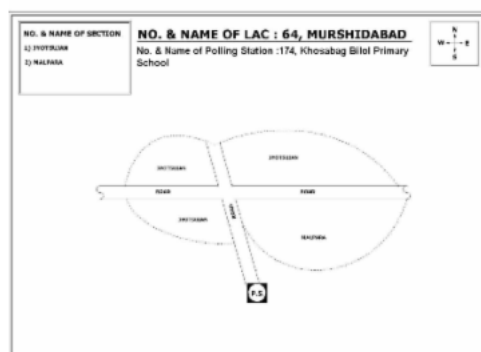

নির্বাচক নিবন্ধন আধিকারিকের স্বাক্ষর

Nazri Naksha

Google Map View

Polling Station Building Front View

Polling Station Front View

Cad View

Key MAP View

1 নাম : বিলকিস বিবি স্বামীর নাম: সাফাতুল্লা সেখ বাড়ির নং : n0081 বয়স : 61 লিঙ্গ : মহিলা	NJH2341535 ফটো উপলব্ধ	2 নাম : মুনিজা বিবি স্বামীর নাম: মুরতুজা সেখ বাড়ির নং : n0090 বয়স : 50 লিঙ্গ : মহিলা	NJH2335214 ফটো উপলব্ধ	3 নাম : এন্তাজ আলী পিতার নাম: মুকসেদ আলী বাড়ির নং : n0054 বয়স : 33 লিঙ্গ : পুরুষ	NJH1403559 ফটো উপলব্ধ
4 নাম : তাসলিমা খাতুন পিতার নাম: গফুর বাড়ির নং : n0054 বয়স : 61 লিঙ্গ : মহিলা	FRN3016151 ফটো উপলব্ধ	5 নাম : মজাহিদুল ইসলাম পিতার নাম: আনারুল ইসলাম বাড়ির নং : n0052 বয়স : 36 লিঙ্গ : পুরুষ	NJH1322734 ফটো উপলব্ধ	6 নাম : আনারুল হক পিতার নাম: লুৎফল হক বাড়ির নং : n0052 বয়স : 70 লিঙ্গ : পুরুষ	NJH2335438 ফটো উপলব্ধ
7 নাম : মোমিনু সেখ পিতার নাম: রিয়াজুদ্দিন সেখ বাড়ির নং : n0090 বয়স : 36 লিঙ্গ : পুরুষ	NJH1088905 ফটো উপলব্ধ	8 নাম : হোসেন আলী পিতার নাম: আক্কেল সেখ বাড়ির নং : n0090 বয়স : 53 লিঙ্গ : পুরুষ	NJH2335743 ফটো উপলব্ধ	9 নাম : সাবিলা বিবি স্বামীর নাম: আরব আলি বাড়ির নং : n0090 বয়স : 55 লিঙ্গ : মহিলা	NJH2335909 ফটো উপলব্ধ
10 নাম : আরব আলী পিতার নাম: আক্কেল আলী বাড়ির নং : n0090 বয়স : 57 লিঙ্গ : পুরুষ	WB/09/058/087032 ফটো উপলব্ধ	11 নাম : রিয়াজুদ্দিন সেখ পিতার নাম: হাজী আব্দুল হক বাড়ির নং : n0090 বয়স : 66 লিঙ্গ : পুরুষ	NJH2341527 ফটো উপলব্ধ	12 নাম : পারুল্লা বিবি স্বামীর নাম: গিয়াসুদ্দিন বাড়ির নং : n0073 বয়স : 43 লিঙ্গ : মহিলা	FRN2650836 ফটো উপলব্ধ
13 নাম : আহিজুদ্দিন পিতার নাম: সোহাগ সেখ বাড়ির নং : n0073 বয়স : 46 লিঙ্গ : পুরুষ	FRN2650828 ফটো উপলব্ধ	14 নাম : আব্রাহাম সেখ পিতার নাম: মোমিন সেখ বাড়ির নং : n0065 বয়স : 42 লিঙ্গ : পুরুষ	FRN3183134 ফটো উপলব্ধ	15 নাম : মারুফা বিবি স্বামীর নাম: তারাজুল সেখ বাড়ির নং : n0065 বয়স : 36 লিঙ্গ : মহিলা	FRN3183076 ফটো উপলব্ধ
16 নাম : সাদেমানি সেখ পিতার নাম: ইসাহাক সেখ বাড়ির নং : n0022 বয়স : 33 লিঙ্গ : পুরুষ	NJH1088913 ফটো উপলব্ধ	17 নাম : রুবেল সেখ পিতার নাম: মহব্বুল সেখ বাড়ির নং : n0020 বয়স : 33 লিঙ্গ : পুরুষ	NJH1403666 ফটো উপলব্ধ	18 নাম : সেলিনা বিবি স্বামীর নাম: মতিবুর হক বাড়ির নং : এন0020 বয়স : 41 লিঙ্গ : মহিলা	NJH1323773 ফটো উপলব্ধ
19 নাম : মতিবুর হক পিতার নাম: লুৎফল হক বাড়ির নং : এন0020 বয়স : 56 লিঙ্গ : পুরুষ	NJH2339976 ফটো উপলব্ধ	20 নাম : মলিনা বিবি স্বামীর নাম: মহব্বুর সেখ বাড়ির নং : n0020 বয়স : 50 লিঙ্গ : মহিলা	NJH2336196 ফটো উপলব্ধ	21 নাম : সানোয়ারা খাতুন মায়ের নাম: মোহেরম্মোগার বেগম বাড়ির নং : n0004 বয়স : 37 লিঙ্গ : মহিলা	FRN3092970 ফটো উপলব্ধ
22 নাম : আবুজারা পিতার নাম: নেফাজুদ্দিন বাড়ির নং : n0004 বয়স : 51 লিঙ্গ : পুরুষ	WB/09/058/087332 ফটো উপলব্ধ	23 নাম : আমিনুল হক পিতার নাম: সাইদুল হক বাড়ির নং : n0004 বয়স : 33 লিঙ্গ : পুরুষ	NJH1323682 ফটো উপলব্ধ	24 নাম : মহব্বুর পিতার নাম: লুৎফল বাড়ির নং : n0020 বয়স : 61 লিঙ্গ : পুরুষ	WB/09/058/087311 ফটো উপলব্ধ
25 নাম : সফিকুল সেখ পিতার নাম: রেজাউল করিম বাড়ির নং : n0009 বয়স : 51 লিঙ্গ : পুরুষ	NJH2277259 ফটো উপলব্ধ	26 নাম : আনিসুল্লাহ পিতার নাম: রেজাউল করিম বাড়ির নং : n0009 বয়স : 51 লিঙ্গ : পুরুষ	WB/09/058/087269 ফটো উপলব্ধ	27 নাম : তারাজুল সেখ পিতার নাম: মোমিন সেখ বাড়ির নং : n0065 বয়স : 40 লিঙ্গ : পুরুষ	FRN2650331 ফটো উপলব্ধ
28 নাম : খোদাজ্জিদ খাঁ পিতার নাম: হামেদ খাঁ বাড়ির নং : n0065 বয়স : 49 লিঙ্গ : পুরুষ	NJH1403658 ফটো উপলব্ধ	29 নাম : মোমিন সেখ পিতার নাম: ফজল রহমান বাড়ির নং : n0065 বয়স : 81 লিঙ্গ : পুরুষ	FRN3016169 ফটো উপলব্ধ	30 নাম : হাসমাতারা বিবি স্বামীর নাম: সাহাজামাল সেখ বাড়ির নং : n0081 বয়স : 43 লিঙ্গ : মহিলা	FRN2650190 ফটো উপলব্ধ