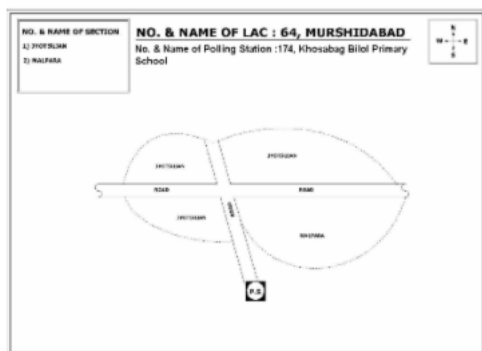

Nazri Naksha