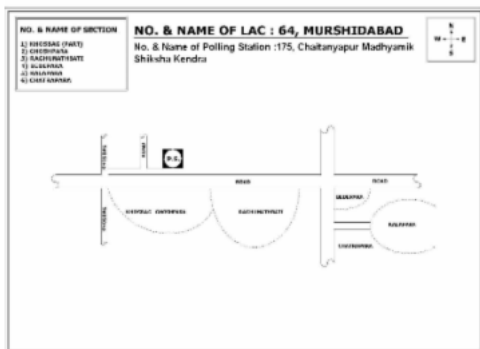

Nazri Naksha