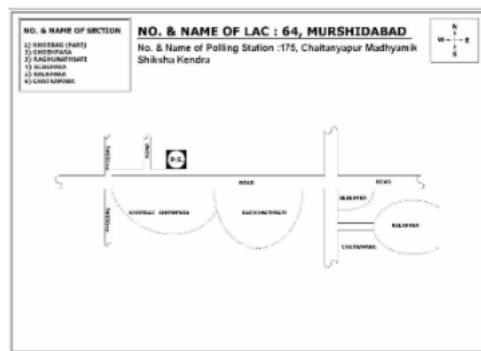

নির্বাচক নিবন্ধন আধিকারিকের স্বাক্ষর

Nazri Naksha

Google Map View

Polling Station Building Front View

Polling Station Front View

Cad View

Key MAP View

1 নাম : রাজু মন্ডল পিতার নাম: প্রদীপ মন্ডল বাড়ির নং : n0004 বয়স : 33 লিঙ্গ : পুরুষ	NJH1704055 ফটো উপলব্ধ	2 নাম : রাজু বাঁ পিতার নাম: জীবেশ্বর বাঁ বাড়ির নং : n0004 বয়স : 44 লিঙ্গ : পুরুষ	FRN2651008 ফটো উপলব্ধ	3 নাম : জয়ন্তী বাঁ স্বামীর নাম: জীবেশ্বর বাঁ বাড়ির নং : n0004 বয়স : 71 লিঙ্গ : মহিলা	WB/09/058/087411 ফটো উপলব্ধ
4 নাম : শর্মিষ্ঠা বাঁ স্বামীর নাম: রাজু বাঁ বাড়ির নং : n0004 বয়স : 31 লিঙ্গ : মহিলা	NJH1842558 ফটো উপলব্ধ	5 নাম : প্রশান্ত মুরারী পিতার নাম: পারদেশী মুরারী বাড়ির নং : এন0249 বয়স : 22 লিঙ্গ : পুরুষ	NJH2754786 ফটো উপলব্ধ	6 নাম : টুস্পা নাহিয়া স্বামীর নাম: রাজু মন্ডল বাড়ির নং : এন0004 বয়স : 31 লিঙ্গ : মহিলা	NJH2821437 ফটো উপলব্ধ
7 নাম : ডালিম মুরারী স্বামীর নাম: রবি মুরারী বাড়ির নং : n0315 বয়স : 38 লিঙ্গ : মহিলা	NJH1088541 ফটো উপলব্ধ	8 নাম : সুবল মন্ডল পিতার নাম: ব্রজ গোপাল মন্ডল বাড়ির নং : n0061 বয়স : 42 লিঙ্গ : পুরুষ	FRN2926723 ফটো উপলব্ধ	9 নাম : কান্তা (দাস) মন্ডল স্বামীর নাম: সুবল মন্ডল বাড়ির নং : n0061 বয়স : 44 লিঙ্গ : মহিলা	NJH1537372 ফটো উপলব্ধ
10 নাম : রিতীকা (দাস) সরকার স্বামীর নাম: শিবনাথ সরকার বাড়ির নং : n0072 বয়স : 35 লিঙ্গ : মহিলা	NJH1537398 ফটো উপলব্ধ	11 নাম : সজনি কুমারী স্বামীর নাম: সাপি মুরারী বাড়ির নং : এন0240 বয়স : 26 লিঙ্গ : মহিলা	NJH2749935 ফটো উপলব্ধ	12 নাম : তুষার ঘোষ পিতার নাম: তপন ঘোষ বাড়ির নং : n0366 বয়স : 26 লিঙ্গ : পুরুষ	NJH2152866 ফটো উপলব্ধ
13 নাম : বৈশাখী ঘোষ স্বামীর নাম: চন্দন ঘোষ বাড়ির নং : n0332 বয়স : 33 লিঙ্গ : মহিলা	NJH2039337 ফটো উপলব্ধ	14 নাম : ইতি ঘোষ স্বামীর নাম: নন্দদুলাল ঘোষ বাড়ির নং : n0348 বয়স : 33 লিঙ্গ : মহিলা	NJH2039493 ফটো উপলব্ধ	15 নাম : অমর ঘোষ পিতার নাম: তেনু ঘোষ বাড়ির নং : n0055 বয়স : 52 লিঙ্গ : পুরুষ	FRN2650976 ফটো উপলব্ধ
16 নাম : বিশ্বজিত ঘোষ পিতার নাম: নারায়ণ ঘোষ বাড়ির নং : n0345 বয়স : 30 লিঙ্গ : পুরুষ	NJH2039469 ফটো উপলব্ধ	17 নাম : মঞ্জু ঘোষ পিতার নাম: মধু ঘোষ বাড়ির নং : n0358 বয়স : 29 লিঙ্গ : মহিলা	NJH2071264 ফটো উপলব্ধ	18 নাম : কৌশিক ঘোষ পিতার নাম: কার্তিক ঘোষ বাড়ির নং : n0367 বয়স : 26 লিঙ্গ : পুরুষ	NJH2152874 ফটো উপলব্ধ
19 নাম : সুকুমার ঘোষ পিতার নাম: জগন্নাথ ঘোষ বাড়ির নং : n0371 বয়স : 50 লিঙ্গ : পুরুষ	NJH2152916 ফটো উপলব্ধ	20 নাম : পৌর ঘোষ অন্যান্য: পূর্ণিমা ঘোষ বাড়ির নং : n0376 বয়স : 55 লিঙ্গ : পুরুষ	NJH2152965 ফটো উপলব্ধ	21 নাম : মধুমিতা ঘোষ পিতার নাম: রনজিৎ ঘোষ বাড়ির নং : n0377 বয়স : 27 লিঙ্গ : মহিলা	NJH2152973 ফটো উপলব্ধ
22 নাম : তন্ময় ঘোষ পিতার নাম: তপন ঘোষ বাড়ির নং : n0379 বয়স : 28 লিঙ্গ : পুরুষ	NJH2152999 ফটো উপলব্ধ	23 নাম : পলাশ ঘোষ পিতার নাম: মদন ঘোষ বাড়ির নং : এন0144 বয়স : 25 লিঙ্গ : পুরুষ	NJH2230274 ফটো উপলব্ধ	24 নাম : কাজল ঘোষ স্বামীর নাম: মঙ্গল ঘোষ বাড়ির নং : এন0083 বয়স : 31 লিঙ্গ : মহিলা	NJH2230662 ফটো উপলব্ধ
25 নাম : সুজয় ঘোষ পিতার নাম: দিলীপ ঘোষ বাড়ির নং : এন0130 বয়স : 25 লিঙ্গ : পুরুষ	NJH2230811 ফটো উপলব্ধ	26 নাম : মানিক ঘোষ পিতার নাম: রামপ্রসাদ ঘোষ বাড়ির নং : এন0088 বয়স : 25 লিঙ্গ : পুরুষ	NJH2230241 ফটো উপলব্ধ	27 নাম : বিচিত্রা ঘোষ স্বামীর নাম: দুলাল ঘোষ বাড়ির নং : এন020 বয়স : 51 লিঙ্গ : মহিলা	NJH2230464 ফটো উপলব্ধ
28 নাম : শুভ ঘোষ পিতার নাম: রতন ঘোষ বাড়ির নং : এন0121 বয়স : 23 লিঙ্গ : পুরুষ	NJH2760882 ফটো উপলব্ধ	29 নাম : প্রনতি ঘোষ স্বামীর নাম: সোমেন ঘোষ বাড়ির নং : এন0386 বয়স : 25 লিঙ্গ : মহিলা	NJH2821841 ফটো উপলব্ধ	30 নাম : সন্পিতা ঘোষ স্বামীর নাম: বাহাদুর ঘোষ বাড়ির নং : নং093 বয়স : 23 লিঙ্গ : মহিলা	NJH2669943 ফটো উপলব্ধ