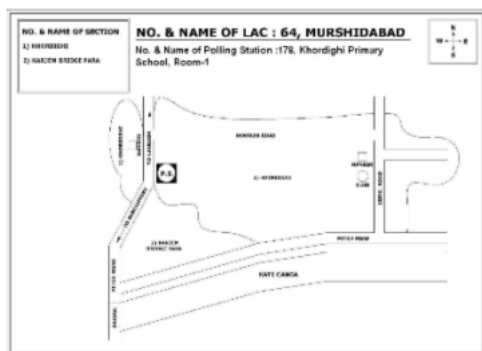

Nazri Naksha