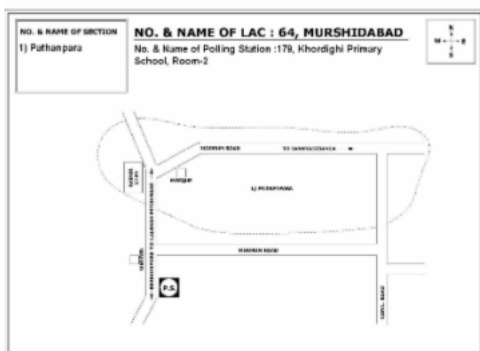

Nazri Naksha