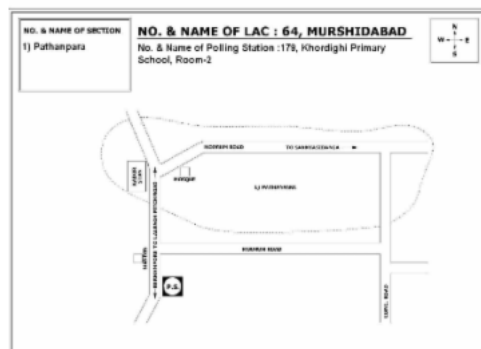

Key MAP View