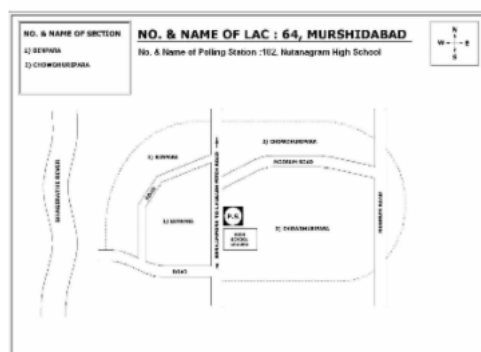

নির্বাচক নিবন্ধন আধিকারিকের স্বাক্ষর

Nazri Naksha

Google Map View

Polling Station Building Front View

Polling Station Front View

Cad View

Key MAP View

1 নাম : সাবিনা বিবি পিতার নাম: জীবন সেখ বাড়ির নং : n0105 বয়স : 49 লিঙ্গ : মহিলা	FRN1543867 ফটো উপলব্ধ	2 নাম : দোলেহার বিবি স্বামীর নাম: আজাহার সেখ বাড়ির নং : n0102 বয়স : 57 লিঙ্গ : মহিলা	FRN1544220 ফটো উপলব্ধ	3 নাম : সাবানা খাতুন পিতার নাম: আজাহার সেখ বাড়ির নং : n0101 বয়স : 39 লিঙ্গ : মহিলা	FRN3094265 ফটো উপলব্ধ
4 নাম : বাবুল সেখ পিতার নাম: আজাহার সেখ বাড়ির নং : n0098 বয়স : 38 লিঙ্গ : পুরুষ	FRN3094273 ফটো উপলব্ধ	5 নাম : বাপি সেখ পিতার নাম: আজাহার সেখ বাড়ির নং : n0103 বয়স : 35 লিঙ্গ : পুরুষ	NJH1205954 ফটো উপলব্ধ	6 নাম : কোয়েলী খাতুন পিতার নাম: সাদ্দাদ সেখ বাড়ির নং : n0102 বয়স : 28 লিঙ্গ : মহিলা	NJH1951599 ফটো উপলব্ধ
7 নাম : সামসুন্নেসা খাতুন বিবি পিতার নাম: আরব মোল্লা সেখ বাড়ির নং : N0098 বয়স : 30 লিঙ্গ : মহিলা	SAF1854108 ফটো উপলব্ধ	8 নাম : সিলুফা বিবি স্বামীর নাম: সজিব সেখ বাড়ির নং : n0290 বয়স : 31 লিঙ্গ : মহিলা	NJH2157253 ফটো উপলব্ধ	9 নাম : মানসুরা খাতুন স্বামীর নাম: সাহাজামাল সেখ বাড়ির নং : না বয়স : 24 লিঙ্গ : মহিলা	NJH2466415 ফটো উপলব্ধ
10 নাম : সেবিনা খাতুন পিতার নাম: সালাম সেখ বাড়ির নং : এন0180 বয়স : 27 লিঙ্গ : মহিলা	NJH2235489 ফটো উপলব্ধ	11 নাম : নূরেমা খাতুন পিতার নাম: রাজিবুল সেখ বাড়ির নং : এন0000 বয়স : 23 লিঙ্গ : মহিলা	NJH2664399 ফটো উপলব্ধ	12 নাম : সাহিদা খাতুন বিবি স্বামীর নাম: রকিবুল সেখ বাড়ির নং : না বয়স : 26 লিঙ্গ : মহিলা	NJH2465177 ফটো উপলব্ধ
13 নাম : শেফালী চৌধুরী পিতার নাম: সজিত চৌধুরী বাড়ির নং : এন0000 বয়স : 23 লিঙ্গ : মহিলা	NJH2664423 ফটো উপলব্ধ	14 নাম : বিরু চৌধুরী পিতার নাম: দীপক চৌধুরী বাড়ির নং : এন0090 বয়স : 24 লিঙ্গ : পুরুষ	NJH2622785 ফটো উপলব্ধ	15 নাম : ঈশ্বর চৌধুরী পিতার নাম: দীপক চৌধুরী বাড়ির নং : এন0090 বয়স : 22 লিঙ্গ : পুরুষ	NJH2825420 ফটো উপলব্ধ
16 নাম : কমলা চৌধুরী স্বামীর নাম: দীপক চৌধুরী বাড়ির নং : n0090 বয়স : 42 লিঙ্গ : মহিলা	FRN3185030 ফটো উপলব্ধ	17 নাম : দীপক চৌধুরী পিতার নাম: গয়ানাথ চৌধুরী বাড়ির নং : n0090 বয়স : 44 লিঙ্গ : পুরুষ	FRN2659217 ফটো উপলব্ধ	18 নাম : সৌমেন দাস পিতার নাম: স্বপন দাস বাড়ির নং : না বয়স : 24 লিঙ্গ : পুরুষ	NJH2465276 ফটো উপলব্ধ
19 নাম : মর্জিনা বিবি স্বামীর নাম: সিজারুদ্দিন সেখ বাড়ির নং : এন0171 বয়স : 29 লিঙ্গ : মহিলা	NJH2235323 ফটো উপলব্ধ	20 নাম : বেমেলা বিবি স্বামীর নাম: মাহাম্মাদ সেখ বাড়ির নং : n0084 বয়স : 55 লিঙ্গ : মহিলা	NJH2344646 ফটো উপলব্ধ	21 নাম : নুরমাহার বিবি স্বামীর নাম: আব্দুল সেখ বাড়ির নং : এন0099 বয়স : 47 লিঙ্গ : মহিলা	NJH2760684 ফটো উপলব্ধ
22 নাম : জেসমিনা বিবি স্বামীর নাম: সফিকুল মোল্লা বাড়ির নং : n0113 বয়স : 28 লিঙ্গ : মহিলা	NJH2040962 ফটো উপলব্ধ	23 নাম : জরিলা বিবি স্বামীর নাম: সাজেম সেখ বাড়ির নং : না বয়স : 27 লিঙ্গ : মহিলা	NJH2466134 ফটো উপলব্ধ	24 নাম : মেরিনা বিবি স্বামীর নাম: প্রসাদ সেখ বাড়ির নং : এন0210 বয়স : 27 লিঙ্গ : মহিলা	NJH2235349 ফটো উপলব্ধ
25 নাম : সাহেব সেখ পিতার নাম: মাহাম্মাদ সেখ বাড়ির নং : n0084 বয়স : 35 লিঙ্গ : পুরুষ	NJH1406818 ফটো উপলব্ধ	26 নাম : তাজিলা খাতুন পিতার নাম: মাহাম্মাদ সেখ বাড়ির নং : n0084 বয়স : 28 লিঙ্গ : মহিলা	NJH1708940 ফটো উপলব্ধ	27 নাম : আজিমুন বিবি স্বামীর নাম: নইমুদ্দিন সেখ বাড়ির নং : n0089 বয়স : 59 লিঙ্গ : মহিলা	WB/09/058/123552 ফটো উপলব্ধ
28 নাম : হাবিব সেখ পিতার নাম: নৈমুদ্দিন সেখ বাড়ির নং : n0089 বয়স : 43 লিঙ্গ : পুরুষ	NJH1325711 ফটো উপলব্ধ	29 নাম : সিরিনা বিবি (খাতুন) স্বামীর নাম: হাবিব সেখ বাড়ির নং : n0089 বয়স : 34 লিঙ্গ : মহিলা	NJH1325885 ফটো উপলব্ধ	30 নাম : অমিতা বিবি স্বামীর নাম: ইনসান সেখ বাড়ির নং : n0099 বয়স : 41 লিঙ্গ : মহিলা	FRN3084769 ফটো উপলব্ধ