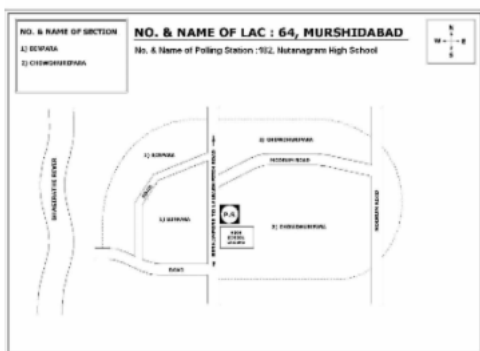

Nazri Naksha