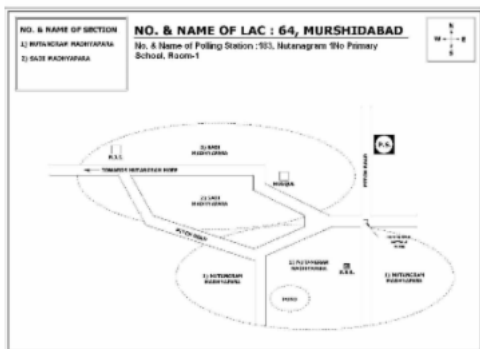

Nazri Naksha