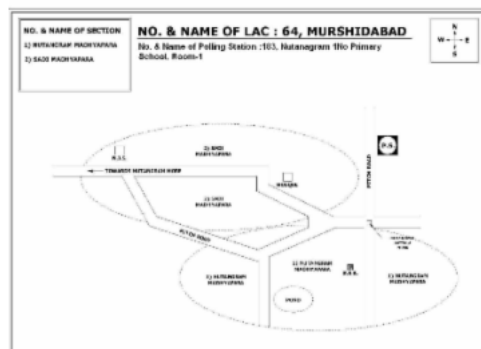

নির্বাচক নিবন্ধন আধিকারিকের স্বাক্ষর

Nazri Naksha

Google Map View

Polling Station Building Front View

Polling Station Front View

Cad View

Key MAP View

1 নাম : আশাতন বিবি স্বামীর নাম: খোরসেদ সেখ বাড়ির নং : n0035 বয়স : 71 লিঙ্গ : মহিলা	WB/09/058/123192	ফটো উপলব্ধ	2 নাম : আগরচাঁদ সেখ পিতার নাম: খোরসেদ সেখ বাড়ির নং : n0035 বয়স : 48 লিঙ্গ : পুরুষ	NJH2345452	ফটো উপলব্ধ	3 নাম : আজমির খাতুন পিতার নাম: সাজাহান সেখ বাড়ির নং : এন0005 বয়স : 30 লিঙ্গ : মহিলা	NJH1802024	ফটো উপলব্ধ
4 নাম : হালেমা বিবি স্বামীর নাম: সাদেক সেখ বাড়ির নং : n0038 বয়স : 56 লিঙ্গ : মহিলা	WB/09/058/123037	ফটো উপলব্ধ	5 নাম : সরভান বিবি স্বামীর নাম: ইসলাম মণ্ডল বাড়ির নং : n0063 বয়স : 61 লিঙ্গ : মহিলা	WB/09/058/123160	ফটো উপলব্ধ	6 নাম : সুরাব আলী মণ্ডল পিতার নাম: সাদেক মণ্ডল বাড়ির নং : n0040 বয়স : 57 লিঙ্গ : পুরুষ	WB/09/058/123132	ফটো উপলব্ধ
7 নাম : সরিফুল সেখ পিতার নাম: উমত আলি বাড়ির নং : n0114 বয়স : 32 লিঙ্গ : পুরুষ	NJH1710169	ফটো উপলব্ধ	8 নাম : সেজাবুল সেখ পিতার নাম: উকিল সেখ বাড়ির নং : n0114 বয়স : 33 লিঙ্গ : পুরুষ	NJH1407204	ফটো উপলব্ধ	9 নাম : সরিফুল সেখ পিতার নাম: তরিম সেখ বাড়ির নং : n0010 বয়স : 38 লিঙ্গ : পুরুষ	NJH0680751	ফটো উপলব্ধ
10 নাম : আসরাফন বিবি স্বামীর নাম: ইয়াসিন সেখ বাড়ির নং : n0009 বয়স : 66 লিঙ্গ : মহিলা	WB/09/058/123246	ফটো উপলব্ধ	11 নাম : তাজমিরা বিবি স্বামীর নাম: সাদেক সেখ বাড়ির নং : n0009 বয়স : 34 লিঙ্গ : মহিলা	NJH1544436	ফটো উপলব্ধ	12 নাম : সাদেক সেখ পিতার নাম: পূর্ন সেখ বাড়ির নং : n0009 বয়স : 42 লিঙ্গ : পুরুষ	FRN2666493	ফটো উপলব্ধ
13 নাম : আজমা বিবি স্বামীর নাম: আকাশ সেখ বাড়ির নং : n0005 বয়স : 56 লিঙ্গ : মহিলা	NJH1325984	ফটো উপলব্ধ	14 নাম : আমজাদ সেখ পিতার নাম: ইসমাইল সেখ বাড়ির নং : n0063 বয়স : 44 লিঙ্গ : পুরুষ	FRN3096674	ফটো উপলব্ধ	15 নাম : সাদেক মোস্তা পিতার নাম: মজিদ মোস্তা বাড়ির নং : n0122 বয়স : 32 লিঙ্গ : পুরুষ	NJH1710094	ফটো উপলব্ধ
16 নাম : সেলিনা বিবি স্বামীর নাম: আব্বাস মোল্লা বাড়ির নং : n0102 বয়স : 33 লিঙ্গ : মহিলা	NJH1709963	ফটো উপলব্ধ	17 নাম : আব্বাস সেখ পিতার নাম: মজিদ মোস্তা বাড়ির নং : n0102 বয়স : 32 লিঙ্গ : পুরুষ	FRN2929487	ফটো উপলব্ধ	18 নাম : মাসোমা বিবি স্বামীর নাম: মজিদ মোস্তা বাড়ির নং : n0102 বয়স : 63 লিঙ্গ : মহিলা	WB/09/058/123171	ফটো উপলব্ধ
19 নাম : মেহেবুব সেখ পিতার নাম: ইসরাফিল সেখ বাড়ির নং : n0028 বয়স : 41 লিঙ্গ : পুরুষ	FRN3096773	ফটো উপলব্ধ	20 নাম : সিয়াজুল সেখ পিতার নাম: সাদেক সেখ বাড়ির নং : n0028 বয়স : 31 লিঙ্গ : পুরুষ	NJH1544766	ফটো উপলব্ধ	21 নাম : রিয়াজুল সেখ পিতার নাম: সাদেক সেখ বাড়ির নং : n0028 বয়স : 33 লিঙ্গ : পুরুষ	NJH1407253	ফটো উপলব্ধ
22 নাম : সাদেক সেখ পিতার নাম: আলিমুদ্দিন সেখ বাড়ির নং : n0028 বয়স : 67 লিঙ্গ : পুরুষ	NJH2905685	ফটো উপলব্ধ	23 নাম : মুস্তফা সেখ পিতার নাম: এসরাফিল সেখ বাড়ির নং : n0028 বয়স : 53 লিঙ্গ : পুরুষ	WB/09/058/123216	ফটো উপলব্ধ	24 নাম : ওহিদা বিবি স্বামীর নাম: মছর সেখ বাড়ির নং : n0068 বয়স : 57 লিঙ্গ : মহিলা	WB/09/058/123081	ফটো উপলব্ধ
25 নাম : ইনসার মণ্ডল পিতার নাম: মুনসের সেখ বাড়ির নং : n0048 বয়স : 51 লিঙ্গ : পুরুষ	WB/09/058/123128	ফটো উপলব্ধ	26 নাম : নবিয়া বিবি স্বামীর নাম: কালাম সেখ বাড়ির নং : n0048 বয়স : 66 লিঙ্গ : মহিলা	WB/09/058/123179	ফটো উপলব্ধ	27 নাম : হাসিনা বিবি স্বামীর নাম: মজরত সেখ বাড়ির নং : n0133 বয়স : 43 লিঙ্গ : মহিলা	FRN3187051	ফটো উপলব্ধ
28 নাম : মজরত সেখ পিতার নাম: সুলতান সেখ বাড়ির নং : n0132 বয়স : 33 লিঙ্গ : পুরুষ	FRN3187044	ফটো উপলব্ধ	29 নাম : নওসাদ সেখ পিতার নাম: হাতাল সেখ বাড়ির নং : n0131 বয়স : 36 লিঙ্গ : পুরুষ	FRN3186970	ফটো উপলব্ধ	30 নাম : মুনফা বিবি স্বামীর নাম: উকিল সেখ বাড়ির নং : n0130 বয়স : 63 লিঙ্গ : মহিলা	FRN3186830	ফটো উপলব্ধ