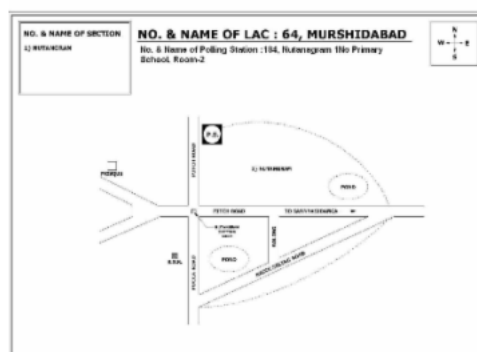

নির্বাচক নিবন্ধন আধিকারিকের স্বাক্ষর

Nazri Naksha

Google Map View

Polling Station Building Front View

Polling Station Front View

Cad View

Key MAP View

1 নাম : নাজিমুদ্দিন সেখ পিতার নাম : তহর সেখ বাড়ির নং : n0164 বয়স : পুরুষ	NJH1710805 ফটো উপলব্ধ	2 নাম : জলি বিবি স্বামীর নাম : নাজিমুদ্দিন সেখ বাড়ির নং : n0164 বয়স : 32 লিঙ্গ : মহিলা	NJH1710615 ফটো উপলব্ধ	3 নাম : সাহাবুদ্দিন সেখ পিতার নাম : তহর সেখ বাড়ির নং : n0164 বয়স : 29 লিঙ্গ : পুরুষ	NJH1845130 ফটো উপলব্ধ
4 নাম : রীতা বিবি স্বামীর নাম : সাজিবুল সেখ বাড়ির নং : n0156 বয়স : 31 লিঙ্গ : মহিলা	NJH1545771 ফটো উপলব্ধ	5 নাম : সাজিবুল সেখ পিতার নাম : সাধু সেখ বাড়ির নং : n0166 বয়স : পুরুষ	NJH1090547 ফটো উপলব্ধ	6 নাম : আকলেমা বিবি স্বামীর নাম : মোহিত সেখ বাড়ির নং : n0156 বয়স : 57 লিঙ্গ : মহিলা	WB/09/058/126413 ফটো উপলব্ধ
7 নাম : রফিক সেখ পিতার নাম : আনারুল সেখ বাড়ির নং : n0155 বয়স : 49 লিঙ্গ : পুরুষ	WB/09/058/126420 ফটো উপলব্ধ	8 নাম : কিয়ামত বিবি স্বামীর নাম : আনারুল সেখ বাড়ির নং : n0155 বয়স : 57 লিঙ্গ : মহিলা	WB/09/058/126419 ফটো উপলব্ধ	9 নাম : সেরাজুল সেখ পিতার নাম : সেহের সেখ বাড়ির নং : n0164 বয়স : পুরুষ	NJH0686725 ফটো উপলব্ধ
10 নাম : মোরাজুল সেখ পিতার নাম : সেহের সেখ বাড়ির নং : n0164 বয়স : পুরুষ	NJH1206838 ফটো উপলব্ধ	11 নাম : আস্রাফুল বিবি স্বামীর নাম : সেরাজুল সেখ বাড়ির নং : n0164 বয়স : মহিলা	NJH1206929 ফটো উপলব্ধ	12 নাম : আফেলা বিবি স্বামীর নাম : মোরাজুল সেখ বাড়ির নং : n0164 বয়স : মহিলা	NJH0686717 ফটো উপলব্ধ
13 নাম : হানুফা বিবি স্বামীর নাম : সেহের সেখ বাড়ির নং : n0154 বয়স : 61 লিঙ্গ : মহিলা	NJH2697639 ফটো উপলব্ধ	14 নাম : রিক্ত সেখ পিতার নাম : আবদার সেখ বাড়ির নং : n0169 বয়স : পুরুষ	NJH1952373 ফটো উপলব্ধ	15 নাম : রফিক সেখ পিতার নাম : সাবদুল সেখ বাড়ির নং : n0136 বয়স : 31 লিঙ্গ : পুরুষ	NJH1952324 ফটো উপলব্ধ
16 নাম : রাজিব সেখ পিতার নাম : সাবদুল সেখ বাড়ির নং : n0136 বয়স : পুরুষ	NJH0686881 ফটো উপলব্ধ	17 নাম : আসলাম সেখ পিতার নাম : সাহেব সেখ বাড়ির নং : n0056 বয়স : 29 লিঙ্গ : পুরুষ	NJH1845254 ফটো উপলব্ধ	18 নাম : সাহেব সেখ মায়ের নাম : জানেরা বেওয়া বাড়ির নং : n0056 বয়স : 56 লিঙ্গ : পুরুষ	NJH1123736 ফটো উপলব্ধ
19 নাম : মহুরা বিবি স্বামীর নাম : ইমাম সেখ বাড়ির নং : n0056 বয়স : 56 লিঙ্গ : মহিলা	WB/09/058/126167 ফটো উপলব্ধ	20 নাম : সাগরিকা বিবি স্বামীর নাম : আমজেদ সেখ বাড়ির নং : n0055 বয়স : 59 লিঙ্গ : মহিলা	FRN1872894 ফটো উপলব্ধ	21 নাম : মহিদ সেখ পিতার নাম : কাদিল সেখ বাড়ির নং : n0055 বয়স : 33 লিঙ্গ : পুরুষ	NJH1407881 ফটো উপলব্ধ
22 নাম : আসেমা বিবি স্বামীর নাম : সুকতার সেখ বাড়ির নং : n0169 বয়স : 53 লিঙ্গ : মহিলা	NJH2301513 ফটো উপলব্ধ	23 নাম : মোসাঃ রুক্মা বিবি স্বামীর নাম : মুর্তুজ মন্ডল বাড়ির নং : n0029 বয়স : মহিলা	NJH1090471 ফটো উপলব্ধ	24 নাম : সেরেনা বিবি স্বামীর নাম : নুর ইসলাম বাড়ির নং : n0029 বয়স : 42 লিঙ্গ : মহিলা	FRN2667525 ফটো উপলব্ধ
25 নাম : মুর্তুজ আলী পিতার নাম : ছাবের মণ্ডল বাড়ির নং : n0029 বয়স : 46 লিঙ্গ : পুরুষ	FRN2667517 ফটো উপলব্ধ	26 নাম : নূর ইসলাম মণ্ডল পিতার নাম : ছাবের মণ্ডল বাড়ির নং : n0029 বয়স : 55 লিঙ্গ : পুরুষ	WB/09/058/126129 ফটো উপলব্ধ	27 নাম : সুন্দর বিবি স্বামীর নাম : ছাবের মণ্ডল বাড়ির নং : n0029 বয়স : 61 লিঙ্গ : মহিলা	WB/09/058/126128 ফটো উপলব্ধ
28 নাম : সকিলা বিবি স্বামীর নাম : হোসেন সেখ বাড়ির নং : n0058 বয়স : 49 লিঙ্গ : মহিলা	WB/09/058/126393 ফটো উপলব্ধ	29 নাম : হোসেন সেখ পিতার নাম : লতিব সেখ বাড়ির নং : n0058 বয়স : 51 লিঙ্গ : পুরুষ	WB/09/058/126392 ফটো উপলব্ধ	30 নাম : লালন খাতুন পিতার নাম : আলহাম সেখ বাড়ির নং : n0107 বয়স : মহিলা	NJH1545730 ফটো উপলব্ধ