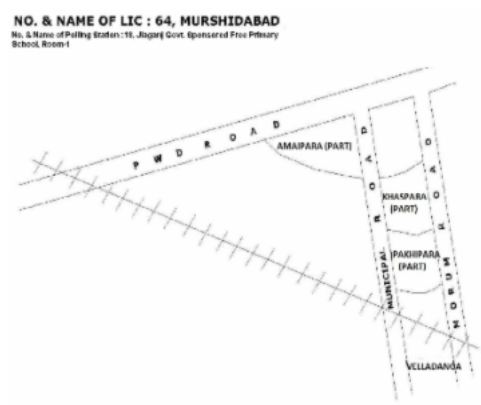

Key MAP View