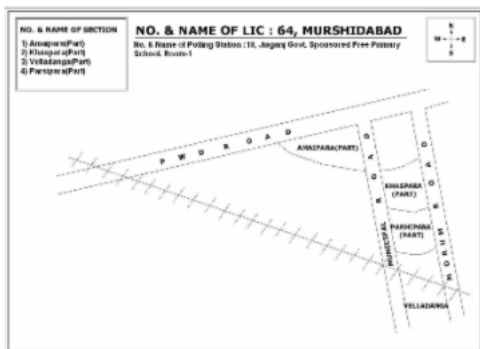

Nazri Naksha