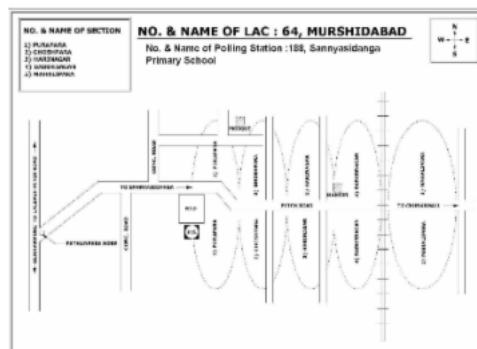

Key MAP View