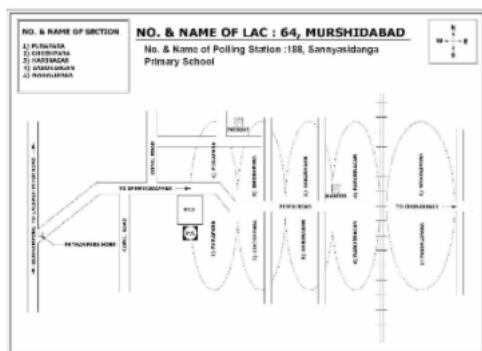

Nazri Naksha