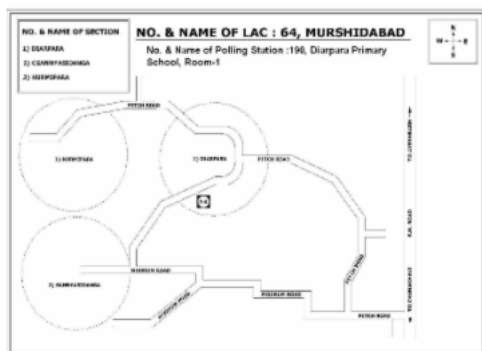

Nazri Naksha