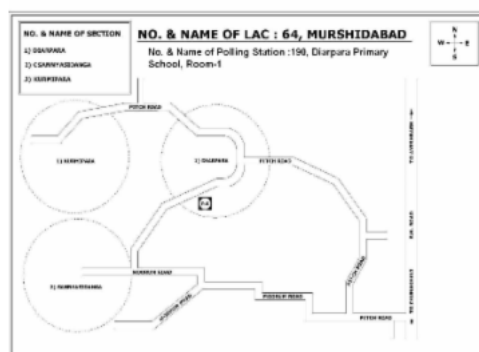

নির্বাচক নিবন্ধন আধিকারিকের স্বাক্ষর

Nazri Naksha

Google Map View

Polling Station Building Front View

Polling Station Front View

Cad View

Key MAP View

| | | | | | |
|--|--------------------------------|---|--------------------------------|--|--------------------------------|
| 1 নাম : সরিফুল সেখ স্বামীর নাম: সমিরন বেওয়া বাড়ির নং : n0045 বয়স : 31 লিঙ্গ : পুরুষ | NJH1548932 ফটো উপলব্ধ | 2 নাম : মাসুদা খাতুন(বিবি) স্বামীর নাম: হান্নান সেখ বাড়ির নং : n0002 বয়স : 43 লিঙ্গ : মহিলা | FRN3095478 ফটো উপলব্ধ | 3 নাম : হান্নান সেখ পিতার নাম: মহাম্মাদআলী সেখ বাড়ির নং : n0002 বয়স : 49 লিঙ্গ : পুরুষ | WB/09/058/114139 ফটো উপলব্ধ |
| 4 নাম : সাহেজান বিবি স্বামীর নাম: মহাম্মাদআলী বাড়ির নং : n0002 বয়স : 66 লিঙ্গ : মহিলা | WB/09/058/114138 ফটো উপলব্ধ | 5 নাম : সারজিনা বিবি স্বামীর নাম: হাবিব সেখ বাড়ির নং : n0002 বয়স : 40 লিঙ্গ : মহিলা | NJH0710111 ফটো উপলব্ধ | 6 নাম : হাসিবুল সেখ পিতার নাম: জামু সেখ বাড়ির নং : n0072 বয়স : 35 লিঙ্গ : পুরুষ | NJH1091388 ফটো উপলব্ধ |
| 7 নাম : সিরিনা বিবি স্বামীর নাম: দিলিপ সেখ বাড়ির নং : n0069 বয়স : 44 লিঙ্গ : মহিলা | FRN2662856 ফটো উপলব্ধ | 8 নাম : নূর আলম সেখ পিতার নাম: সোলেমান সেখ বাড়ির নং : n0027 বয়স : 31 লিঙ্গ : পুরুষ | NJH1714351 ফটো উপলব্ধ | 9 নাম : চামেলি বিবি স্বামীর নাম: সোলেমান সেখ বাড়ির নং : n0027 বয়স : 51 লিঙ্গ : মহিলা | WB/09/058/114108 ফটো উপলব্ধ |
| 10 নাম : সোলেমন সেখ পিতার নাম: ডোমন সেখ বাড়ির নং : n0027 বয়স : 56 লিঙ্গ : পুরুষ | FRN2663060 ফটো উপলব্ধ | 11 নাম : সাদ্দাম সেখ পিতার নাম: রহিম সেখ বাড়ির নং : n0027 বয়স : 32 লিঙ্গ : পুরুষ | NJH1409564 ফটো উপলব্ধ | 12 নাম : আঙ্গুর সেখ পিতার নাম: পাঁচু সেখ বাড়ির নং : n0020 বয়স : 56 লিঙ্গ : পুরুষ | WB/09/058/114078 ফটো উপলব্ধ |
| 13 নাম : আজিরন বিবি স্বামীর নাম: পাঁচু সেখ বাড়ির নং : n0020 বয়স : 76 লিঙ্গ : মহিলা | WB/09/058/114076 ফটো উপলব্ধ | 14 নাম : মোহন সেখ পিতার নাম: পাঁচু সেখ বাড়ির নং : n0020 বয়স : 42 লিঙ্গ : পুরুষ | FRN2928968 ফটো উপলব্ধ | 15 নাম : মাসিরন বিবি স্বামীর নাম: ডালিম সেখ বাড়ির নং : n0020 বয়স : 41 লিঙ্গ : মহিলা | NJH0707992 ফটো উপলব্ধ |
| 16 নাম : ডালিম সেখ পিতার নাম: পাঁচু সেখ বাড়ির নং : n0020 বয়স : 43 লিঙ্গ : পুরুষ | NJH0707984 ফটো উপলব্ধ | 17 নাম : সামিরুদ্দিন সেখ পিতার নাম: পাঁচু সেখ বাড়ির নং : n0020 বয়স : 53 লিঙ্গ : পুরুষ | WB/09/058/114007 ফটো উপলব্ধ | 18 নাম : সাইজাদা সেখ পিতার নাম: পাঁচু সেখ বাড়ির নং : n0020 বয়স : 56 লিঙ্গ : পুরুষ | WB/09/058/114005 ফটো উপলব্ধ |
| 19 নাম : দৌলত সেখ পিতার নাম: পাঁচু সেখ বাড়ির নং : n0020 বয়স : 39 লিঙ্গ : পুরুষ | NJH0708008 ফটো উপলব্ধ | 20 নাম : সুকচাঁদ সেখ পিতার নাম: আঙ্গুর সেখ বাড়ির নং : n0020 বয়স : 29 লিঙ্গ : পুরুষ | NJH1846500 ফটো উপলব্ধ | 21 নাম : ফুলচাঁদ সেখ পিতার নাম: আঙ্গুর সেখ বাড়ির নং : n0020 বয়স : 33 লিঙ্গ : পুরুষ | NJH1409580 ফটো উপলব্ধ |
| 22 নাম : সাজেদা বিবি স্বামীর নাম: লালচাঁদ সেখ বাড়ির নং : n0020 বয়স : 32 লিঙ্গ : মহিলা | NJH1409754 ফটো উপলব্ধ | 23 নাম : লালচাঁদ সেখ পিতার নাম: আঙ্গুর সেখ বাড়ির নং : n0020 বয়স : 35 লিঙ্গ : পুরুষ | NJH1328111 ফটো উপলব্ধ | 24 নাম : নুরুফা বিবি স্বামীর নাম: ঝুমুর সেখ বাড়ির নং : n0084 বয়স : 51 লিঙ্গ : মহিলা | FRN1542703 ফটো উপলব্ধ |
| 25 নাম : মাহফুজা বিবি (খাতুন) স্বামীর নাম: শানিম সেখ বাড়ির নং : n0061 বয়স : 39 লিঙ্গ : মহিলা | FRN3020385 ফটো উপলব্ধ | 26 নাম : শালিম সেখ পিতার নাম: সানোয়ার সেখ বাড়ির নং : n0061 বয়স : 51 লিঙ্গ : পুরুষ | WB/09/058/114266 ফটো উপলব্ধ | 27 নাম : রাবদা বিবি স্বামীর নাম: সানোয়ার সেখ বাড়ির নং : n0061 বয়স : 66 লিঙ্গ : মহিলা | WB/09/058/114265 ফটো উপলব্ধ |
| 28 নাম : জাফর সেখ পিতার নাম: ফুরু সেখ বাড়ির নং : n0061 বয়স : 43 লিঙ্গ : পুরুষ | FRN2663086 ফটো উপলব্ধ | 29 নাম : রাখিবুল সেখ পিতার নাম: এব্রাহিম সেখ বাড়ির নং : n0064 বয়স : 34 লিঙ্গ : পুরুষ | NJH1328053 ফটো উপলব্ধ | 30 নাম : হাজিরা বিবি স্বামীর নাম: আনোয়ার সেখ বাড়ির নং : n0064 বয়স : 43 লিঙ্গ : মহিলা | FRN2663003 ফটো উপলব্ধ |