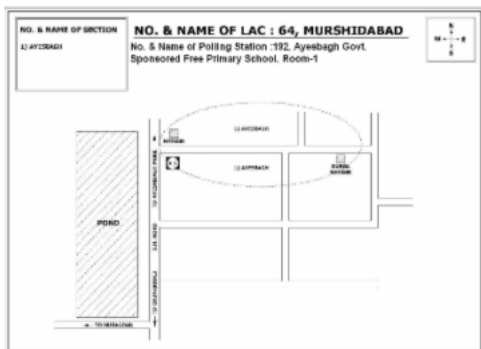

Nazri Naksha