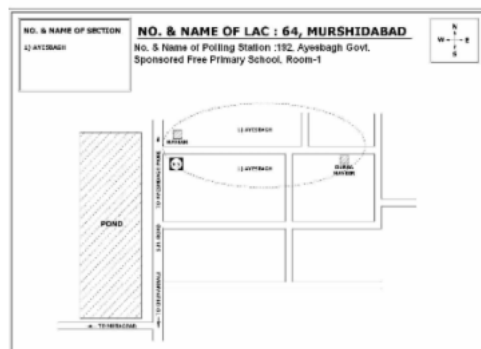

নির্বাচক নিবন্ধন আধিকারিকের স্বাক্ষর

Nazri Naksha

Google Map View

Polling Station Building Front View

Polling Station Front View

Cad View

Key MAP View

1 নাম : সাজন সুর পিতার নাম: নারায়ন সুর বাড়ির নং : n0070 বয়স : 32 লিঙ্গ : পুরুষ	NJH1550011 ফটো উপলব্ধ	2 নাম : সরস্বতী মাল পিতার নাম: পূর্ণ মাল বাড়ির নং : n0070 বয়স : 54 লিঙ্গ : মহিলা	NJH1091768 ফটো উপলব্ধ	3 নাম : জুই ভাওয়াল স্বামীর নাম: পিন্টু ভাওয়াল বাড়ির নং : n0191 বয়স : 37 লিঙ্গ : মহিলা	NJH0716563 ফটো উপলব্ধ
4 নাম : জরুন্ কুমার দাস পিতার নাম: রাসু দাস বাড়ির নং : n0196 বয়স : 57 লিঙ্গ : পুরুষ	KSM2180578 ফটো উপলব্ধ	5 নাম : তাপস কুমার দাস পিতার নাম: রাসু দাস বাড়ির নং : n0197 বয়স : 52 লিঙ্গ : পুরুষ	KSM1455112 ফটো উপলব্ধ	6 নাম : সমর কুমার দাস পিতার নাম: রাসু দাস বাড়ির নং : n0198 বয়স : 50 লিঙ্গ : পুরুষ	WB/09/056/477413 ফটো উপলব্ধ
7 নাম : ইতিকা দাস স্বামীর নাম: সমর দাস বাড়ির নং : n0198 বয়স : 32 লিঙ্গ : মহিলা	NJH1550144 ফটো উপলব্ধ	8 নাম : রনবীন্দ্রনাথ দে পিতার নাম: অরুণময় দে বাড়ির নং : n0211 বয়স : 45 লিঙ্গ : পুরুষ	NJH1410539 ফটো উপলব্ধ	9 নাম : শীবেন মিত্র পিতার নাম: অনিল মিত্র বাড়ির নং : n0243 বয়স : 39 লিঙ্গ : পুরুষ	FRN3098209 ফটো উপলব্ধ
10 নাম : পিয়ালী পাল স্বামীর নাম: কৃষ্ণাশীষ পাল বাড়ির নং : n0281 বয়স : 39 লিঙ্গ : মহিলা	FRN3102324 ফটো উপলব্ধ	11 নাম : গুল্লা দাস স্বামীর নাম: টিংকু দাস বাড়ির নং : n0303 বয়স : 44 লিঙ্গ : মহিলা	NJH1093038 ফটো উপলব্ধ	Q 12 নাম : বনানী ভট্ট স্বামীর নাম: হরগোপাল ভট্ট বাড়ির নং : বয়স : 79 লিঙ্গ : মহিলা	NJH1107994 ফটো উপলব্ধ
13 নাম : চিন্ময় ভট্ট পিতার নাম: হরগোপাল ভট্ট বাড়ির নং : n0047 বয়স : 51 লিঙ্গ : পুরুষ	NJH0719716 ফটো উপলব্ধ	14 নাম : রবিশঙ্কর ভট্ট পিতার নাম: হরগোপাল ভট্ট বাড়ির নং : n0047 বয়স : 48 লিঙ্গ : পুরুষ	NJH0719724 ফটো উপলব্ধ	15 নাম : পূর্ণিমা রবিদাস স্বামীর নাম: তাপস কুমার দাস বাড়ির নং : n0197 বয়স : 30 লিঙ্গ : মহিলা	NJH2043693 ফটো উপলব্ধ
16 নাম : সম্পা সেন (পাল) স্বামীর নাম: অরুণ পাল বাড়ির নং : n0326 বয়স : 44 লিঙ্গ : মহিলা	NJH0722017 ফটো উপলব্ধ	17 নাম : মিনু পাল স্বামীর নাম: সন্তোষ চন্দ্র দে বাড়ির নং : n0230 বয়স : 55 লিঙ্গ : মহিলা	WB/09/058/135664 ফটো উপলব্ধ	18 নাম : হরিগোপাল ভট্ট পিতার নাম: অম্বিকাচরন ভট্ট বাড়ির নং : n0047 বয়স : 72 লিঙ্গ : পুরুষ	NJH2571297 ফটো উপলব্ধ
19 নাম : নিলিমা মিত্র (পাল) স্বামীর নাম: বুবন পাল বাড়ির নং : n0203 বয়স : 37 লিঙ্গ : মহিলা	FRN3086196 ফটো উপলব্ধ	20 নাম : চয়ন দেবরায় পিতার নাম: হিমাংশু দেবরায় বাড়ির নং : n0193 বয়স : 53 লিঙ্গ : পুরুষ	NJH0716613 ফটো উপলব্ধ	21 নাম : রোহিত দেবরায় পিতার নাম: চয়ন দেবরায় বাড়ির নং : আয়েশবাগ বয়স : 20 লিঙ্গ : পুরুষ	NJH2902773 ফটো উপলব্ধ
22 নাম : শিখা ভট্ট স্বামীর নাম: হরিগোপাল ভট্ট বাড়ির নং : n0047 বয়স : 63 লিঙ্গ : মহিলা	NJH2612869 ফটো উপলব্ধ	23 নাম : সন্দীপ ভট্ট পিতার নাম: হরিগোপাল ভট্ট বাড়ির নং : n0047 বয়স : 37 লিঙ্গ : পুরুষ	FRN3097904 ফটো উপলব্ধ	24 নাম : মামন দাস (পাল) স্বামীর নাম: পার্থ দাস বাড়ির নং : n0222 বয়স : 38 লিঙ্গ : মহিলা	NJH1172089 ফটো উপলব্ধ
25 নাম : শ্রীমতী টুডু স্বামীর নাম: রাজু টুডু বাড়ির নং : n0101 বয়স : 39 লিঙ্গ : মহিলা	FRN3097862 ফটো উপলব্ধ	26 নাম : সুমতি মাডডি পিতার নাম: বানু মাডডি বাড়ির নং : n0101 বয়স : 52 লিঙ্গ : মহিলা	WB/09/058/135485 ফটো উপলব্ধ	27 নাম : দীপমালা মার্ভি পিতার নাম: শুকুল মার্ভি বাড়ির নং : n0101 বয়স : 37 লিঙ্গ : মহিলা	NJH1210210 ফটো উপলব্ধ
28 নাম : মালতি কিস্কু স্বামীর নাম: রুপবানু মাডডি বাড়ির নং : n0101 বয়স : 57 লিঙ্গ : মহিলা	NJH2613057 ফটো উপলব্ধ	29 নাম : বিপ্লব কিস্কু স্বামীর নাম: মালতি কিস্কু বাড়ির নং : এন0101 বয়স : 25 লিঙ্গ : পুরুষ	NJH2644219 ফটো উপলব্ধ	30 নাম : পূর্ণিমা মন্ডল ঘোষ স্বামীর নাম: চিত্তু ঘোষ বাড়ির নং : এন0141 বয়স : 30 লিঙ্গ : মহিলা	NJH2801744 ফটো উপলব্ধ