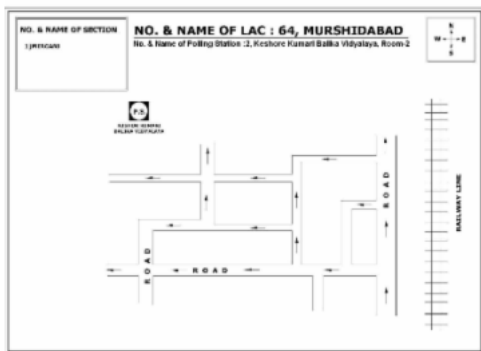

Nazri Naksha