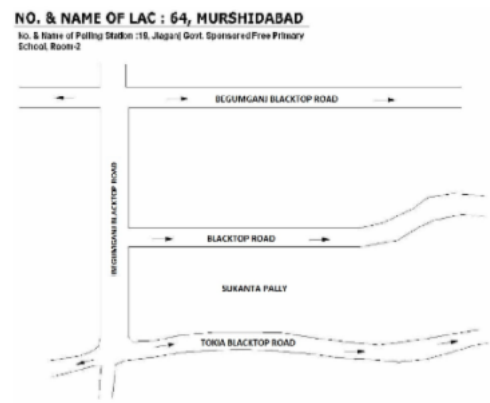

Key MAP View