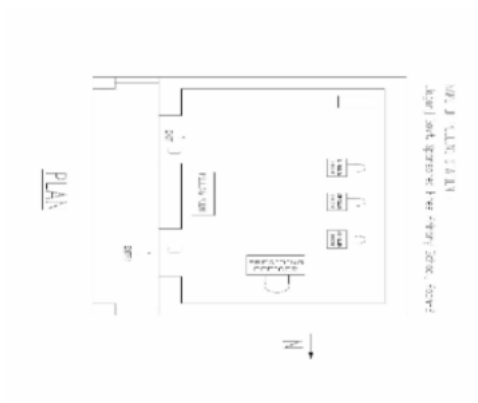

নির্বাচক নিবন্ধন আধিকারিকের স্বাক্ষর

Nazri Naksha

Google Map View

Polling Station Building Front View

Polling Station Front View

Cad View

Key MAP View

1 নাম : সাধন দত্ত পিতার নাম: ফনিজ্জুন্ন দত্ত বাড়ির নং : বয়স : 54 লিঙ্গ : পুরুষ	NJH0072744 ফটো উপলব্ধ	2 নাম : সঞ্জীব দত্ত পিতার নাম: সাধন দত্ত বাড়ির নং : n0197 বয়স : 30 লিঙ্গ : পুরুষ	NJH1610328 ফটো উপলব্ধ	3 নাম : প্রতিমা দত্ত স্বামীর নাম: সাধন দত্ত বাড়ির নং : n0197 বয়স : 56 লিঙ্গ : মহিলা	NJH0072736 ফটো উপলব্ধ
4 নাম : তপনকুমার সান্তারা পিতার নাম: রবীন্দ্রনাথ সান্তারা বাড়ির নং : n0219 বয়স : 72 লিঙ্গ : পুরুষ	NJH0068577 ফটো উপলব্ধ	5 নাম : অনিতা সান্তারা স্বামীর নাম: তপনকুমার সান্তারা বাড়ির নং : n0218 বয়স : 56 লিঙ্গ : মহিলা	NJH0068569 ফটো উপলব্ধ	6 নাম : উত্তম সেনগুপ্ত পিতার নাম: জগাই প্রসাদ সেনগুপ্ত বাড়ির নং : n0214 বয়স : 45 লিঙ্গ : পুরুষ	NJH1465251 ফটো উপলব্ধ
7 নাম : খেলমন বিবি স্বামীর নাম: বারিক বাড়ির নং : n0195 বয়স : 53 লিঙ্গ : মহিলা	HQS1437003 ফটো উপলব্ধ	8 নাম : আব্দুল খালেক পিতার নাম: আব্দুল জলিল বাড়ির নং : n0192 বয়স : 42 লিঙ্গ : পুরুষ	WB/08/057/567411 ফটো উপলব্ধ	9 নাম : হামিদন বেওয়া স্বামীর নাম: আজমদ সেখ বাড়ির নং : n0155 বয়স : 76 লিঙ্গ : মহিলা	WB/08/057/567349 ফটো উপলব্ধ
10 নাম : আনজমন স্বামীর নাম: সাইফুল সেখ বাড়ির নং : n0088 বয়স : 56 লিঙ্গ : মহিলা	WB/08/057/567394 ফটো উপলব্ধ	11 নাম : টুঙ্গা দাস স্বামীর নাম: সুকুমার দাস বাড়ির নং : n0088 বয়স : 43 লিঙ্গ : মহিলা	HQS2656478 ফটো উপলব্ধ	12 নাম : সাদেক পিতার নাম: বাটু বাড়ির নং : n0156 বয়স : 56 লিঙ্গ : পুরুষ	WB/08/057/567233 ফটো উপলব্ধ
13 নাম : আমিনা পিতার নাম: সাদেক বাড়ির নং : n0156 বয়স : 50 লিঙ্গ : মহিলা	WB/08/057/567234 ফটো উপলব্ধ	14 নাম : সিরাজ সেখ পিতার নাম: বাটু সেখ বাড়ির নং : n0156 বয়স : 44 লিঙ্গ : পুরুষ	NJH1465541 ফটো উপলব্ধ	15 নাম : কৃষ্ণ সান্তারা পিতার নাম: তপন কুমার সান্তারা বাড়ির নং : n0219 বয়স : 29 লিঙ্গ : পুরুষ	NJH1791912 ফটো উপলব্ধ
16 নাম : সোহেল সেখ পিতার নাম: সিরাজ সেখ বাড়ির নং : এন0156 বয়স : 23 লিঙ্গ : পুরুষ	NJH2635175 ফটো উপলব্ধ	17 নাম : তনুজা খাতুন মায়ের নাম: রিনা বেওয়া বাড়ির নং : n0168 বয়স : 34 লিঙ্গ : মহিলা	NJH1367077 ফটো উপলব্ধ	18 নাম : দীপ চ্যাটার্জী পিতার নাম: সুশান্ত চ্যাটার্জী বাড়ির নং : n0246 বয়স : 35 লিঙ্গ : পুরুষ	NJH1066547 ফটো উপলব্ধ
19 নাম : রেশমা বিবি স্বামীর নাম: নাজির হোসেন বাড়ির নং : এন0055 বয়স : 35 লিঙ্গ : মহিলা	WSC1286640 ফটো উপলব্ধ	20 নাম : সোমা দাস স্বামীর নাম: বাপী দাস বাড়ির নং : n0085 বয়স : 38 লিঙ্গ : মহিলা	NJH1134691 ফটো উপলব্ধ	21 নাম : সৈয়দা খাতুন পিতার নাম: আব্বাস বাফাদার বাড়ির নং : n0173 বয়স : 51 লিঙ্গ : মহিলা	WB/08/057/567388 ফটো উপলব্ধ
22 নাম : মোঃ বাসিরুদ্দিন পিতার নাম: আব্দুল খালেক বাড়ির নং : n0162 বয়স : 28 লিঙ্গ : পুরুষ	NJH1889237 ফটো উপলব্ধ	23 নাম : জ্যোত্স্না বিবি স্বামীর নাম: সিরাজ সেখ বাড়ির নং : n0156 বয়স : 39 লিঙ্গ : মহিলা	NJH0072595 ফটো উপলব্ধ	24 নাম : সিরাজুল সেখ পিতার নাম: বাটু সেখ বাড়ির নং : n0156 বয়স : 42 লিঙ্গ : পুরুষ	HQS2472926 ফটো উপলব্ধ
25 নাম : সোনালী খাতুন স্বামীর নাম: সাকিবর সেখ বাড়ির নং : n0166 বয়স : 33 লিঙ্গ : মহিলা	NJH1367093 ফটো উপলব্ধ	26 নাম : সাকিবর সেখ পিতার নাম: সাদেক সেখ বাড়ির নং : n0156 বয়স : 33 লিঙ্গ : পুরুষ	NJH1367101 ফটো উপলব্ধ	27 নাম : রাজিয়া বিবি স্বামীর নাম: সিরাজুল সেখ বাড়ির নং : n0166 বয়স : 33 লিঙ্গ : মহিলা	NJH1888908 ফটো উপলব্ধ
28 নাম : পূর্ণিমা সাহা স্বামীর নাম: রঞ্জিত কুম্ভু বাড়ির নং : এন0085 বয়স : 39 লিঙ্গ : মহিলা	NJH1066471 ফটো উপলব্ধ	29 নাম : গুডিয়া খাতুন পিতার নাম: সিরাজুল সেখ বাড়ির নং : এন0156 বয়স : 26 লিঙ্গ : মহিলা	NJH2635100 ফটো উপলব্ধ	30 নাম : পাপিয়া সাহা চ্যাটার্জী স্বামীর নাম: দীপ চ্যাটার্জী বাড়ির নং : এন0246 বয়স : 34 লিঙ্গ : মহিলা	NJH2542348 ফটো উপলব্ধ