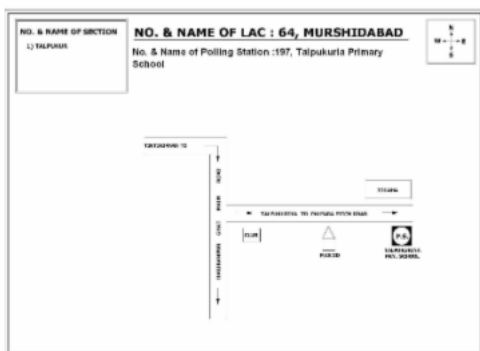

Nazri Naksha