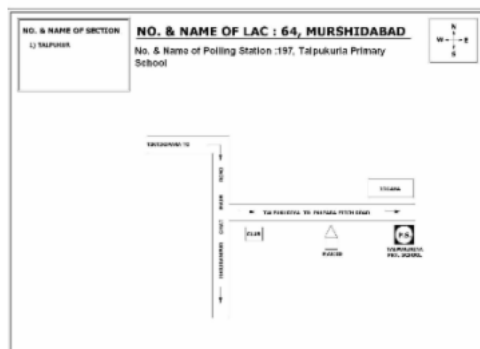

নির্বাচক নিবন্ধন আধিকারিকের স্বাক্ষর

Nazri Naksha

Google Map View

Polling Station Building Front View

Polling Station Front View

Cad View

Key MAP View

1 নাম : হান্নান সেখ পিতার নাম: মাল্লান সেখ বাড়ির নং : n0002 বয়স : 44 লিঙ্গ : পুরুষ	FRN2324465 ফটো উপলব্ধ	2 নাম : ববিতা বিবি স্বামীর নাম: হান্নান সেখ বাড়ির নং : n0002 বয়স : 40 লিঙ্গ : মহিলা	FRN3190519 ফটো উপলব্ধ	3 নাম : মোমেনা বিবি স্বামীর নাম: ফজর আলী বাড়ির নং : n0060 বয়স : 73 লিঙ্গ : মহিলা	WB/09/058/147572 ফটো উপলব্ধ
4 নাম : সাকেনা বিবি স্বামীর নাম: মুরসালিম সেখ বাড়ির নং : n0074 বয়স : 30 লিঙ্গ : মহিলা	NJH1718725 ফটো উপলব্ধ	5 নাম : মুরসালিম সেখ পিতার নাম: কাজেম আলি সেখ বাড়ির নং : n0074 বয়স : 37 লিঙ্গ : পুরুষ	FRN3190352 ফটো উপলব্ধ	6 নাম : সামিমা বিবি স্বামীর নাম: মাসিদুল সেখ বাড়ির নং : n0086 বয়স : 28 লিঙ্গ : মহিলা	NJH1957174 ফটো উপলব্ধ
7 নাম : মারুফা বিবি খাতুন স্বামীর নাম: সাজিম সেখ বাড়ির নং : n0042 বয়স : 29 লিঙ্গ : মহিলা	NJH1957117 ফটো উপলব্ধ	8 নাম : মাঝিয়া বেওয়া স্বামীর নাম: নবু সেখ বাড়ির নং : n0031 বয়স : 75 লিঙ্গ : মহিলা	WB/09/058/147576 ফটো উপলব্ধ	9 নাম : তাহাবুল সেখ পিতার নাম: রেজ্জাক সেখ বাড়ির নং : n0111 বয়স : 38 লিঙ্গ : পুরুষ	HRL2644730 ফটো উপলব্ধ
10 নাম : ইসমাতারা বিবি স্বামীর নাম: আসাদুল সেখ বাড়ির নং : n0024 বয়স : 46 লিঙ্গ : মহিলা	FRN2677128 ফটো উপলব্ধ	11 নাম : নাজমুন্নাহার বিবি স্বামীর নাম: আনারুল সেখ বাড়ির নং : n0024 বয়স : 53 লিঙ্গ : মহিলা	WB/09/058/147541 ফটো উপলব্ধ	12 নাম : আনারুল সেখ পিতার নাম: নুর ইসলাম সেখ বাড়ির নং : n0024 বয়স : 57 লিঙ্গ : পুরুষ	WB/09/058/147540 ফটো উপলব্ধ
13 নাম : নাসিরা বিবি স্বামীর নাম: নুর ইসলাম সেখ বাড়ির নং : n0024 বয়স : 79 লিঙ্গ : মহিলা	WB/09/058/147539 ফটো উপলব্ধ	14 নাম : সাকিলা বিবি স্বামীর নাম: আলম সেখ বাড়ির নং : n0027 বয়স : 40 লিঙ্গ : মহিলা	FRN2677169 ফটো উপলব্ধ	15 নাম : জামেনা বিবি স্বামীর নাম: জালালুদ্দিন সেখ বাড়ির নং : n0027 বয়স : 78 লিঙ্গ : মহিলা	WB/09/058/147558 ফটো উপলব্ধ
16 নাম : মানেসা বিবি স্বামীর নাম: জুলমত সেখ বাড়ির নং : n0126 বয়স : 68 লিঙ্গ : মহিলা	WB/09/058/147672 ফটো উপলব্ধ	17 নাম : মেরিনা বিবি স্বামীর নাম: ছানারুল সেখ বাড়ির নং : n0098 বয়স : 54 লিঙ্গ : মহিলা	WB/09/058/147662 ফটো উপলব্ধ	18 নাম : খাদিজা বিবি স্বামীর নাম: সাহাবুদ্দিন সেখ বাড়ির নং : n0094 বয়স : 31 লিঙ্গ : মহিলা	NJH1718782 ফটো উপলব্ধ
19 নাম : সাহাবুদ্দিন সেখ পিতার নাম: কালাম সেখ বাড়ির নং : n0094 বয়স : 41 লিঙ্গ : পুরুষ	FRN3190493 ফটো উপলব্ধ	20 নাম : আসফা বেওয়া স্বামীর নাম: কালাম সেখ বাড়ির নং : n0094 বয়স : 69 লিঙ্গ : মহিলা	WB/09/058/147654 ফটো উপলব্ধ	21 নাম : আনোয়ারা বিবি স্বামীর নাম: ফজর আলী বাড়ির নং : n0057 বয়স : 73 লিঙ্গ : মহিলা	WB/09/058/147574 ফটো উপলব্ধ
22 নাম : সারজিনা বিবি স্বামীর নাম: হারেজ সেখ বাড়ির নং : n0092 বয়স : 37 লিঙ্গ : মহিলা	NJH0737536 ফটো উপলব্ধ	23 নাম : কহিনুর বিবি স্বামীর নাম: ওবাইদুল্লা সেখ বাড়ির নং : n0092 বয়স : 52 লিঙ্গ : মহিলা	NJH0737528 ফটো উপলব্ধ	24 নাম : মহঃ হারেজ সেখ পিতার নাম: ওলিমহাম্মাদ সেখ বাড়ির নং : n0092 বয়স : 55 লিঙ্গ : পুরুষ	WB/09/058/147694 ফটো উপলব্ধ
25 নাম : ওবাইদুল্লা ইসলাম পিতার নাম: ওলিমহাম্মাদ সেখ বাড়ির নং : n0092 বয়স : 56 লিঙ্গ : পুরুষ	WB/09/058/147692 ফটো উপলব্ধ	26 নাম : লালু বিবি স্বামীর নাম: ওলিমহাম্মাদ সেখ বাড়ির নং : n0092 বয়স : 80 লিঙ্গ : মহিলা	WB/09/058/147691 ফটো উপলব্ধ	27 নাম : সফিকুল মন্ডল পিতার নাম: আব্দুস সামাদ মন্ডল বাড়ির নং : n0046 বয়স : 35 লিঙ্গ : পুরুষ	NJH1211911 ফটো উপলব্ধ
28 নাম : হাবিবুর মন্ডল পিতার নাম: আব্দুস সামাদ মন্ডল বাড়ির নং : n0046 বয়স : 39 লিঙ্গ : পুরুষ	FRN3190329 ফটো উপলব্ধ	29 নাম : জাহাবুল সেখ পিতার নাম: এবাদত সেখ বাড়ির নং : n0046 বয়স : 58 লিঙ্গ : পুরুষ	WB/09/058/147547 ফটো উপলব্ধ	30 নাম : আনোয়ারা বিবি স্বামীর নাম: আব্দুস সামাদ বাড়ির নং : n0046 বয়স : 67 লিঙ্গ : মহিলা	WB/09/058/147440 ফটো উপলব্ধ