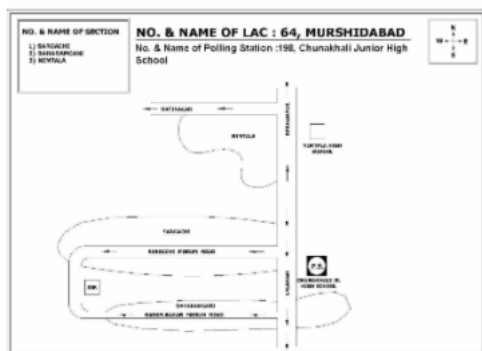

Nazri Naksha