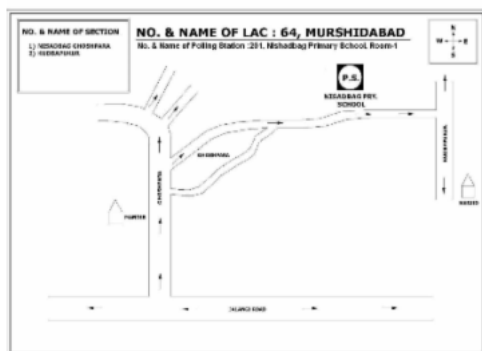

Nazri Naksha