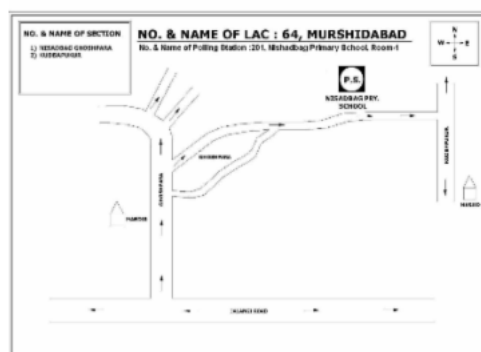

Key MAP View