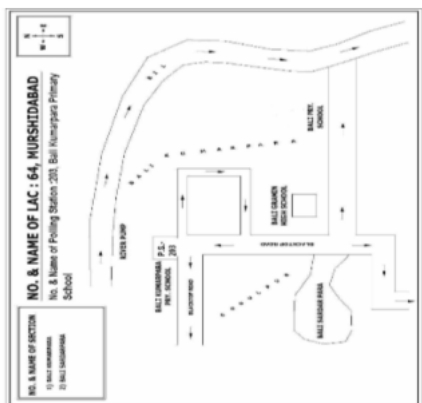

Nazri Naksha