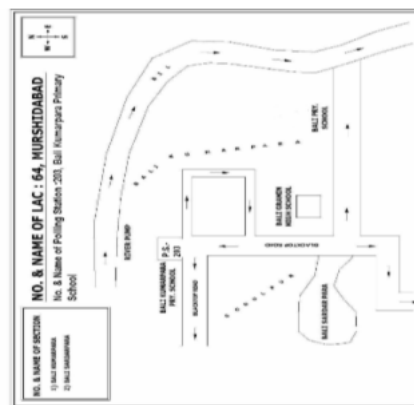

নির্বাচক নিবন্ধন আধিকারিকের স্বাক্ষর

Nazri Naksha

Google Map View

Polling Station Building Front View

Polling Station Front View

Cad View

Key MAP View

1 নাম : হামিদা বিবি স্বামীর নাম: মহিদুল সেখ বাড়ির নং : n0132 বয়স : 69 লিঙ্গ : মহিলা	WB/09/058/162063	ফটো উপলব্ধ	2 নাম : দোস্তুগীর সেখ পিতার নাম: আবুল বাসার বাড়ির নং : n0073 বয়স : 35 লিঙ্গ : পুরুষ	NJH1555895	ফটো উপলব্ধ	3 নাম : সানুয়ারা বিবি স্বামীর নাম: বাসার সেখ বাড়ির নং : n0073 বয়স : 61 লিঙ্গ : মহিলা	WB/09/058/162108	ফটো উপলব্ধ
4 নাম : ফিরোজা বিবি স্বামীর নাম: আলমগীর সেখ বাড়ির নং : n0073 বয়স : 30 লিঙ্গ : মহিলা	NJH1850577	ফটো উপলব্ধ	5 নাম : মুর্শিদা বিবি স্বামীর নাম: নাজিমুদ্দিন সেখ বাড়ির নং : n0083 বয়স : 57 লিঙ্গ : মহিলা	WB/09/058/162068	ফটো উপলব্ধ	6 নাম : সেখ মুস্তাজ পিতার নাম: চান্দু সেখ বাড়ির নং : n0083 বয়স : 49 লিঙ্গ : পুরুষ	WB/09/058/153590	ফটো উপলব্ধ
7 নাম : তহমীনা বিবি স্বামীর নাম: মুনতাজ সেখ বাড়ির নং : n0083 বয়স : 44 লিঙ্গ : মহিলা	FRN3102449	ফটো উপলব্ধ	8 নাম : মহিরুদ্দিন সেখ পিতার নাম: চাঁদ মহাম্মদ সেখ বাড়ির নং : n0141 বয়স : 43 লিঙ্গ : পুরুষ	FRN1874932	ফটো উপলব্ধ	9 নাম : মর্জিনা বিবি স্বামীর নাম: মহিরুদ্দিন সেখ বাড়ির নং : n0141 বয়স : 52 লিঙ্গ : মহিলা	FRN2680635	ফটো উপলব্ধ
10 নাম : আজমা বিবি স্বামীর নাম: সাজাহান সেখ বাড়ির নং : n0130 বয়স : 54 লিঙ্গ : মহিলা	WB/09/058/162168	ফটো উপলব্ধ	11 নাম : সুপ্রিয়া সুলতানা স্বামীর নাম: রাকিবুল সরকার বাড়ির নং : n0159 বয়স : 37 লিঙ্গ : মহিলা	NJH0819243	ফটো উপলব্ধ	12 নাম : পারভীন বিবি স্বামীর নাম: সাইদুল সেখ বাড়ির নং : n0064 বয়স : 61 লিঙ্গ : মহিলা	WB/09/058/162083	ফটো উপলব্ধ
13 নাম : ময়না বিবি স্বামীর নাম: সাইদুল সেখ বাড়ির নং : n0064 বয়স : 51 লিঙ্গ : মহিলা	WB/09/058/162090	ফটো উপলব্ধ	14 নাম : সাইদুল সেখ পিতার নাম: নুরহোসেন সেখ বাড়ির নং : n0064 বয়স : 56 লিঙ্গ : পুরুষ	WB/09/058/162089	ফটো উপলব্ধ	15 নাম : রবিউলশেখা বিবি স্বামীর নাম: সাদেক সেখ বাড়ির নং : n0122 বয়স : 59 লিঙ্গ : মহিলা	WB/09/058/162022	ফটো উপলব্ধ
16 নাম : সাইরাবানু বিবি স্বামীর নাম: বিল্লাল হোসেন বাড়ির নং : n0070 বয়স : 34 লিঙ্গ : মহিলা	NJH1413640	ফটো উপলব্ধ	17 নাম : আকলেমা বিবি স্বামীর নাম: মাসেম আলী সেখ বাড়ির নং : n0070 বয়স : 81 লিঙ্গ : মহিলা	WB/09/058/162104	ফটো উপলব্ধ	18 নাম : আবুল বাসার পিতার নাম: বিসারত সেখ বাড়ির নং : n0073 বয়স : 67 লিঙ্গ : পুরুষ	WB/09/058/162107	ফটো উপলব্ধ
19 নাম : হাসনা বানু বিবি স্বামীর নাম: হোবি সেখ বাড়ির নং : n0076 বয়স : 56 লিঙ্গ : মহিলা	NJH2697035	ফটো উপলব্ধ	20 নাম : হাবিবা খাতুন পিতার নাম: আবুল বাসার বাড়ির নং : n0271 বয়স : 26 লিঙ্গ : মহিলা	NJH2145985	ফটো উপলব্ধ	21 নাম : শিউলি খাতুন বিবি স্বামীর নাম: ইয়ারুল সেখ বাড়ির নং : n0273 বয়স : 26 লিঙ্গ : মহিলা	NJH2146009	ফটো উপলব্ধ
22 নাম : হানুফা বিবি স্বামীর নাম: জালালউদ্দিন বাড়ির নং : n0084 বয়স : 50 লিঙ্গ : মহিলা	WB/09/058/147580	ফটো উপলব্ধ	23 নাম : জালালউদ্দিন সেখ পিতার নাম: আব্দুল সেখ বাড়ির নং : n0084 বয়স : 49 লিঙ্গ : পুরুষ	WB/09/058/162133	ফটো উপলব্ধ	24 নাম : লালু সেখ পিতার নাম: উহাব বাড়ির নং : n0085 বয়স : 51 লিঙ্গ : পুরুষ	FRN3024734	ফটো উপলব্ধ
25 নাম : মেহেরন বিবি স্বামীর নাম: মোর্তুজা আলী বাড়ির নং : n0085 বয়স : 49 লিঙ্গ : মহিলা	WB/09/058/162042	ফটো উপলব্ধ	26 নাম : ইয়ারুল সেখ পিতার নাম: ইয়ারব সেখ বাড়ির নং : n0111 বয়স : 38 লিঙ্গ : পুরুষ	NJH0761833	ফটো উপলব্ধ	27 নাম : হাবিবুর রহমান পিতার নাম: আসগর সেখ বাড়ির নং : n0092 বয়স : 36 লিঙ্গ : পুরুষ	NJH1413731	ফটো উপলব্ধ
28 নাম : সিরিনা বিবি স্বামীর নাম: হাবিবুর রহমান বাড়ির নং : n0092 বয়স : 32 লিঙ্গ : মহিলা	NJH1555739	ফটো উপলব্ধ	29 নাম : মতিবুল রহমান পিতার নাম: আসগর সেখ বাড়ির নং : n0092 বয়স : 31 লিঙ্গ : পুরুষ	NJH1555762	ফটো উপলব্ধ	30 নাম : মারজিনা খাতুন বিবি স্বামীর নাম: মতিবুল রহমান বাড়ির নং : n0092 বয়স : 30 লিঙ্গ : মহিলা	NJH1850684	ফটো উপলব্ধ