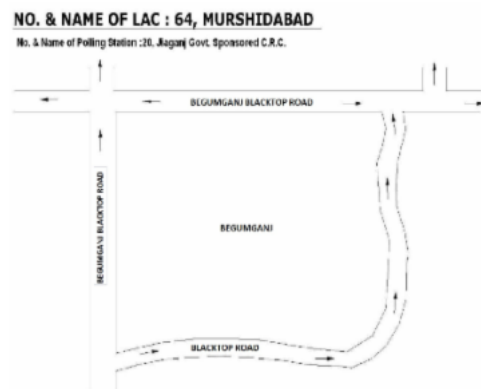

নির্বাচক নিবন্ধন আধিকারিকের স্বাক্ষর

Nazri Naksha

Google Map View

Polling Station Building Front View

Polling Station Front View

Cad View

Key MAP View

বিধানসভা নির্বাচনক্ষেত্রের নং, নাম : 64-মুর্শিদাবাদ  
ভাগ নং, নাম : 1-সুকান্ত পল্লি (অংশ)