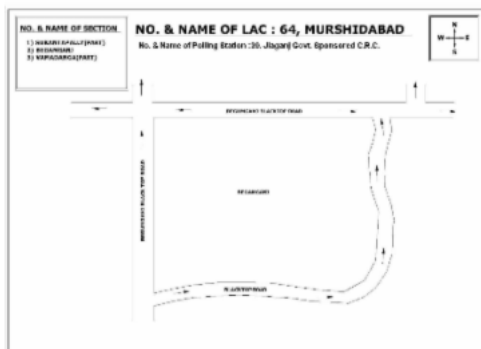

Nazri Naksha