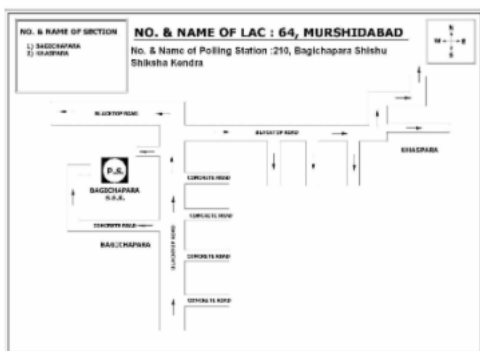

Nazri Naksha