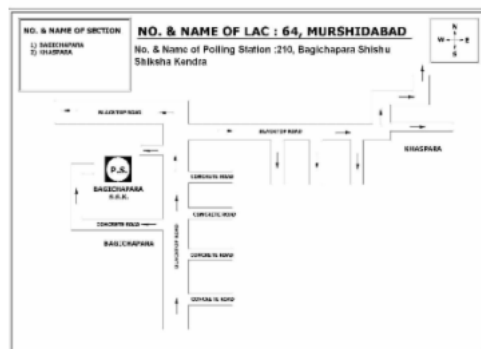

নির্বাচক নিবন্ধন আধিকারিকের স্বাক্ষর

Nazri Naksha

Google Map View

Polling Station Building Front View

Polling Station Front View

Cad View

Key MAP View

1 নাম : সাহানাজ বিবি স্বামীর নাম: সাজিদুল সেখ বাড়ির নং : n0065 বয়স : 30 লিঙ্গ : মহিলা	NJH1852524 ফটো উপলব্ধ	2 নাম : হাবিবুর রহমান সেখ পিতার নাম: আজিজুল সেখ বাড়ির নং : n0151 বয়স : 59 লিঙ্গ : পুরুষ	WB/09/058/150483 ফটো উপলব্ধ	3 নাম : কাশিদা বিবি স্বামীর নাম: হাবিবুর রহমান বাড়ির নং : n0151 বয়স : 33 লিঙ্গ : মহিলা	NJH1416635 ফটো উপলব্ধ
4 নাম : সাবীর আহমেদ পিতার নাম: আলমত সেখ বাড়ির নং : n0176 বয়স : 32 লিঙ্গ : পুরুষ	NJH1416452 ফটো উপলব্ধ	5 নাম : ফিরোজা বিবি স্বামীর নাম: সেরফুল সেখ বাড়ির নং : n0134 বয়স : 53 লিঙ্গ : মহিলা	WB/09/058/150414 ফটো উপলব্ধ	6 নাম : আবু বাক্কার সেখ পিতার নাম: সেরফুল সেখ বাড়ির নং : n0134 বয়স : 32 লিঙ্গ : পুরুষ	NJH1416429 ফটো উপলব্ধ
7 নাম : আজিবুল সেখ পিতার নাম: সিরাজ সেখ বাড়ির নং : n0134 বয়স : 54 লিঙ্গ : পুরুষ	WB/09/058/150415 ফটো উপলব্ধ	8 নাম : সোরাবুদ্দিন মন্ডল পিতার নাম: সোলেমান মন্ডল বাড়ির নং : n0134 বয়স : 36 লিঙ্গ : পুরুষ	NJH1094556 ফটো উপলব্ধ	9 নাম : আহীদা বিবি স্বামীর নাম: হাবিবুর বাড়ির নং : n0061 বয়স : 50 লিঙ্গ : মহিলা	WB/09/058/150207 ফটো উপলব্ধ
10 নাম : মালেখা খাতুন (বিবি) স্বামীর নাম: জালালউদ্দিন সেখ বাড়ির নং : n0063 বয়স : 48 লিঙ্গ : মহিলা	NJH1094549 ফটো উপলব্ধ	11 নাম : মহাবুদ্দিন মণ্ডল পিতার নাম: সোলেমান মণ্ডল বাড়ির নং : n0063 বয়স : 37 লিঙ্গ : পুরুষ	FRN3190725 ফটো উপলব্ধ	12 নাম : মেহেনুর বিবি স্বামীর নাম: বাবুর আলী বাড়ির নং : n0068 বয়স : 40 লিঙ্গ : মহিলা	NJH0789529 ফটো উপলব্ধ
13 নাম : ইসরাইল সেখ পিতার নাম: ইসরারুদ্দিন সেখ বাড়ির নং : n0080 বয়স : 65 লিঙ্গ : পুরুষ	FRN3100948 ফটো উপলব্ধ	14 নাম : হাজেরা বিবি স্বামীর নাম: ইসরাইল সেখ বাড়ির নং : n0080 বয়স : 61 লিঙ্গ : মহিলা	FRN3190683 ফটো উপলব্ধ	15 নাম : ওলিউল্লা সেখ পিতার নাম: ইসরাইল সেখ বাড়ির নং : n0080 বয়স : 36 লিঙ্গ : পুরুষ	NJH0788877 ফটো উপলব্ধ
16 নাম : জানেরা বিবি স্বামীর নাম: সাইদুল ইসলাম সেখ বাড়ির নং : n0084 বয়স : 57 লিঙ্গ : মহিলা	WB/09/058/150334 ফটো উপলব্ধ	17 নাম : আব্দুল মোস্তফা সেখ পিতার নাম: মোঃ ইয়াসিন নূরী কামেশমী বাড়ির নং : n0016 বয়স : 38 লিঙ্গ : পুরুষ	FRN3190774 ফটো উপলব্ধ	18 নাম : সাকিনা খাতুন মায়ের নাম: জানেরা বেওয়া বাড়ির নং : n0084 বয়স : 28 লিঙ্গ : মহিলা	NJH1962844 ফটো উপলব্ধ
19 নাম : আজিজুল সেখ পিতার নাম: আজিবুল সেখ বাড়ির নং : n0134 বয়স : 29 লিঙ্গ : পুরুষ	NJH1962851 ফটো উপলব্ধ	20 নাম : বেবী মানজিলা খাতুন বিবি স্বামীর নাম: আসগার সেখ বাড়ির নং : n0146 বয়স : 34 লিঙ্গ : মহিলা	NJH1962901 ফটো উপলব্ধ	21 নাম : রোহুল আমিন পিতার নাম: আহাম্মাদ সেখ বাড়ির নং : n0176 বয়স : 28 লিঙ্গ : পুরুষ	NJH1962505 ফটো উপলব্ধ
22 নাম : জুলেখা বিবি স্বামীর নাম: জিয়াউল হক বাড়ির নং : n0191 বয়স : 31 লিঙ্গ : মহিলা	NJH1852557 ফটো উপলব্ধ	23 নাম : হাসানুজ্জামান মন্ডল পিতার নাম: রাইহানউদ্দিন মন্ডল বাড়ির নং : n0140 বয়স : 28 লিঙ্গ : পুরুষ	NJH1962687 ফটো উপলব্ধ	24 নাম : সাহেবা খাতুন বিবি স্বামীর নাম: মো নূরমান আলী বাড়ির নং : n0161 বয়স : 58 লিঙ্গ : মহিলা	WB/09/058/150384 ফটো উপলব্ধ
25 নাম : রিজিয়া বিবি স্বামীর নাম: আহাম্মাদ সেখ বাড়ির নং : n0176 বয়স : 51 লিঙ্গ : মহিলা	WB/09/058/150108 ফটো উপলব্ধ	26 নাম : আফিয়া বিবি স্বামীর নাম: মনিরুল সেখ বাড়ির নং : এন0152 বয়স : 37 লিঙ্গ : মহিলা	FRN3107091 ফটো উপলব্ধ	27 নাম : সারজিনা খাতুন পিতার নাম: মকসেদ সেখ বাড়ির নং : এন0144 বয়স : 30 লিঙ্গ : মহিলা	NJH2166296 ফটো উপলব্ধ
28 নাম : রুপা বিবি স্বামীর নাম: আসগার আলী বাড়ির নং : n0158 বয়স : 28 লিঙ্গ : মহিলা	NJH1962661 ফটো উপলব্ধ	29 নাম : নিহারুন বিবি স্বামীর নাম: সাহাবুদ্দিন মণ্ডল বাড়ির নং : n0063 বয়স : 34 লিঙ্গ : মহিলা	NJH1558972 ফটো উপলব্ধ	30 নাম : হুরমুজ বিশ্বাস পিতার নাম: লালমহম্মদ বিশ্বাস বাড়ির নং : n0166 বয়স : 60 লিঙ্গ : পুরুষ	NJH2365906 ফটো উপলব্ধ