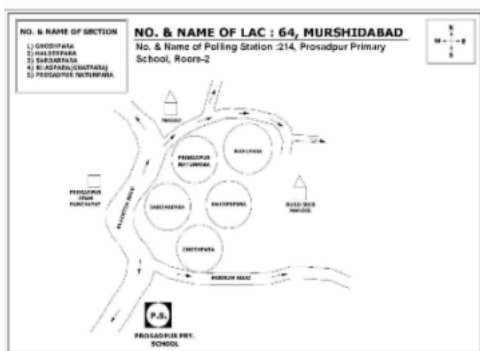

Nazri Naksha