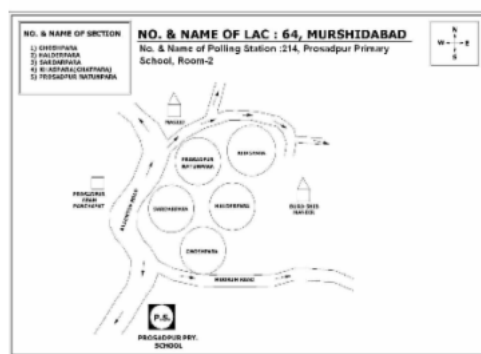

Key MAP View