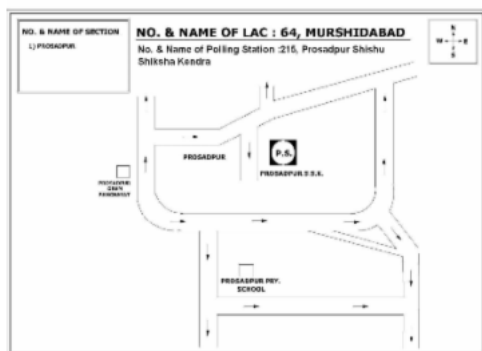

Nazri Naksha