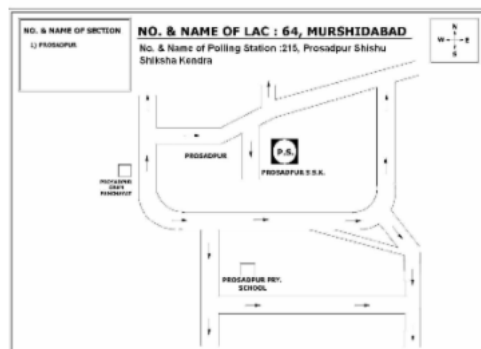

নির্বাচক নিবন্ধন আধিকারিকের স্বাক্ষর

Nazri Naksha

Google Map View

Polling Station Building Front View

Polling Station Front View

Cad View

Key MAP View

1 নাম : খাদিজা খাতুন পিতার নাম: লালমহম্মদ সেখ বাড়ির নং : এন0066 বয়স : 32 লিঙ্গ : মহিলা	NJH1557602 ফটো উপলব্ধ	2 নাম : আজিজুল সেখ পিতার নাম: কাইমুদ্দিন সেখ বাড়ির নং : n0012 বয়স : 67 লিঙ্গ : পুরুষ	WB/09/058/174364 ফটো উপলব্ধ	3 নাম : সাকেনা বিবি স্বামীর নাম: আজিজুল সেখ বাড়ির নং : n0012 বয়স : 61 লিঙ্গ : মহিলা	WB/09/058/174365 ফটো উপলব্ধ
4 নাম : সাজিজুল সেখ পিতার নাম: কাইমুদ্দিন সেখ বাড়ির নং : n0012 বয়স : 58 লিঙ্গ : পুরুষ	WB/09/058/174363 ফটো উপলব্ধ	5 নাম : ময়না বিবি স্বামীর নাম: মহিত সেখ বাড়ির নং : n0004 বয়স : 61 লিঙ্গ : মহিলা	WB/09/058/174300 ফটো উপলব্ধ	6 নাম : বেগম বিবি স্বামীর নাম: হামিদ মন্ডল বাড়ির নং : n0132 বয়স : 66 লিঙ্গ : মহিলা	WB/09/058/174079 ফটো উপলব্ধ
7 নাম : ফেরদৌসী বেগম স্বামীর নাম: আব্দুর রাজ্জাক মণ্ডল বাড়ির নং : n0132 বয়স : 48 লিঙ্গ : মহিলা	FRN1877687 ফটো উপলব্ধ	8 নাম : সায়রাতন বেওয়া স্বামীর নাম: এসরাফিল বাড়ির নং : n0024 বয়স : 83 লিঙ্গ : মহিলা	WB/09/058/174061 ফটো উপলব্ধ	9 নাম : সুপেরা বেওয়া স্বামীর নাম: নুরজামান বাড়ির নং : n0050 বয়স : 69 লিঙ্গ : মহিলা	FRN1878123 ফটো উপলব্ধ
10 নাম : মনিরুল জামাল সেখ পিতার নাম: নুরজামাল সেখ বাড়ির নং : n0050 বয়স : 30 লিঙ্গ : পুরুষ	NJH1853464 ফটো উপলব্ধ	11 নাম : মঞ্জু হালদার স্বামীর নাম: সুখেন হালদার বাড়ির নং : n0150 বয়স : 44 লিঙ্গ : মহিলা	NJH1095579 ফটো উপলব্ধ	12 নাম : জ্যোত্স্না বিবি স্বামীর নাম: মানারুল সেখ বাড়ির নং : n0152 বয়স : 46 লিঙ্গ : মহিলা	NJH1095595 ফটো উপলব্ধ
13 নাম : তানজিলা বিবি স্বামীর নাম: আবুল মাম্মান সেখ বাড়ির নং : n0171 বয়স : 38 লিঙ্গ : মহিলা	NJH0815811 ফটো উপলব্ধ	14 নাম : জাহিরোম্মেসা বিবি স্বামীর নাম: আব্দুল হাম্মান সেখ বাড়ির নং : n0174 বয়স : 36 লিঙ্গ : মহিলা	NJH0815613 ফটো উপলব্ধ	15 নাম : আসেদা বিবি স্বামীর নাম: খোদাবক্স সেখ বাড়ির নং : n0087 বয়স : 68 লিঙ্গ : মহিলা	WB/09/058/174354 ফটো উপলব্ধ
16 নাম : বিধান মন্ডল পিতার নাম: দীনবন্ধু মন্ডল বাড়ির নং : n0087 বয়স : 36 লিঙ্গ : পুরুষ	NJH1335223 ফটো উপলব্ধ	17 নাম : বিমান মণ্ডল পিতার নাম: দীনবন্ধু মণ্ডল বাড়ির নং : n0087 বয়স : 32 লিঙ্গ : পুরুষ	NJH1561349 ফটো উপলব্ধ	18 নাম : কদভানু বিবি স্বামীর নাম: আব্দুল সাত্তার মন্ডল বাড়ির নং : n0128 বয়স : 76 লিঙ্গ : মহিলা	WB/09/058/174192 ফটো উপলব্ধ
19 নাম : রতন মণ্ডল পিতার নাম: শ্রীহরি মণ্ডল বাড়ির নং : n0057 বয়স : 59 লিঙ্গ : পুরুষ	FRN1470921 ফটো উপলব্ধ	20 নাম : শান্তি মণ্ডল স্বামীর নাম: রতন মণ্ডল বাড়ির নং : n0057 বয়স : 55 লিঙ্গ : মহিলা	WB/09/058/174150 ফটো উপলব্ধ	21 নাম : রমেশ মন্ডল পিতার নাম: রতন মন্ডল বাড়ির নং : n0057 বয়স : 33 লিঙ্গ : পুরুষ	NJH1873629 ফটো উপলব্ধ
22 নাম : ছোটন মন্ডল পিতার নাম: রতন মন্ডল বাড়ির নং : n0057 বয়স : 30 লিঙ্গ : পুরুষ	NJH1729375 ফটো উপলব্ধ	23 নাম : জালেমা বেওয়া স্বামীর নাম: আবুল মণ্ডল বাড়ির নং : n0074 বয়স : 58 লিঙ্গ : মহিলা	WB/09/058/174289 ফটো উপলব্ধ	24 নাম : সাদের সেখ পিতার নাম: আতা ব সেখ বাড়ির নং : n0066 বয়স : 52 লিঙ্গ : পুরুষ	WB/09/058/174359 ফটো উপলব্ধ
25 নাম : হালেমা বিবি স্বামীর নাম: সাদের সেখ বাড়ির নং : n0066 বয়স : 56 লিঙ্গ : মহিলা	WB/09/058/174217 ফটো উপলব্ধ	26 নাম : সরিফুল সেখ পিতার নাম: সাদের আলি সেখ বাড়ির নং : n0066 বয়স : 35 লিঙ্গ : পুরুষ	NJH1335231 ফটো উপলব্ধ	27 নাম : মনিরুল সেখ পিতার নাম: মহাসেন সেখ বাড়ির নং : n0041 বয়স : 51 লিঙ্গ : পুরুষ	FRN1471408 ফটো উপলব্ধ
28 নাম : সাফিউল সেখ পিতার নাম: জয়লাল সেখ বাড়ির নং : n0016 বয়স : 44 লিঙ্গ : পুরুষ	FRN2684579 ফটো উপলব্ধ	29 নাম : লুকমান সেখ পিতার নাম: সামসের সেখ বাড়ির নং : n0017 বয়স : 54 লিঙ্গ : পুরুষ	WB/09/058/174347 ফটো উপলব্ধ	30 নাম : হালেমা বিবি স্বামীর নাম: নজরুল বাড়ির নং : n0017 বয়স : 61 লিঙ্গ : মহিলা	WB/09/058/174350 ফটো উপলব্ধ