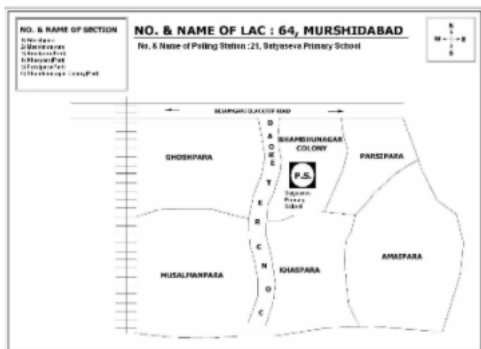

Nazri Naksha