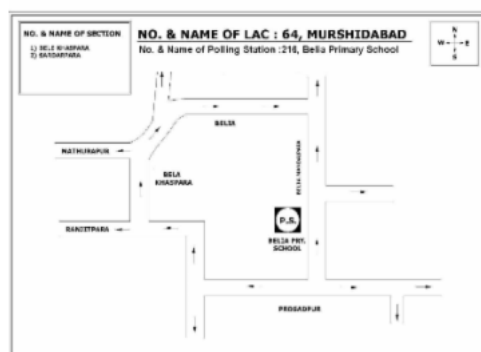

Key MAP View