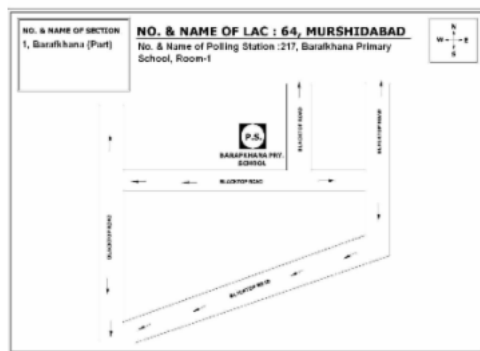

নির্বাচক নিবন্ধন আধিকারিকের স্বাক্ষর

Nazri Naksha

Google Map View

Polling Station Building Front View

Polling Station Front View

Cad View

Key MAP View

বিধানসভা নির্বাচনক্ষেত্রের নং, নাম : 64-মুর্শিদাবাদ
ভাগ নং, নাম : 1-বরফখানা (অংশ)