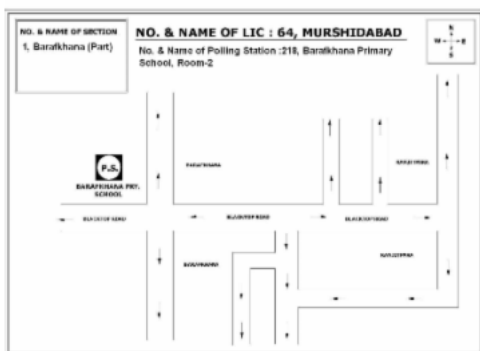

Nazri Naksha