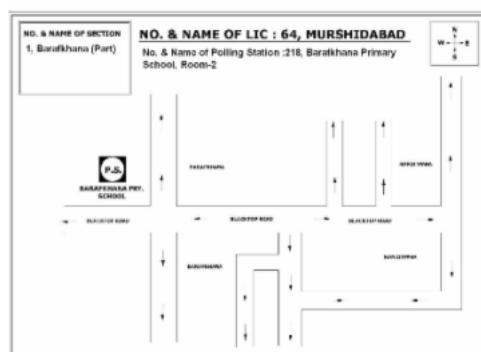

নির্বাচক নিবন্ধন আধিকারিকের স্বাক্ষর

Nazri Naksha

Google Map View

Polling Station Building Front View

Polling Station Front View

Cad View

Key MAP View

1 নাম : সফিরুল সেখ পিতার নাম: আব্দুল্লা সেখ বাড়ির নং : n0006 বয়স : 61 লিঙ্গ : পুরুষ ফটো উপলব্ধ	WB/09/058/192046	2 নাম : জাহিরুল সেখ পিতার নাম: আব্দুল্লা সেখ বাড়ির নং : n0006 বয়স : 67 লিঙ্গ : পুরুষ ফটো উপলব্ধ	NJH2701191	3 নাম : আনিকুল সেখ পিতার নাম: সফিরুল সেখ বাড়ির নং : n0003 বয়স : 39 লিঙ্গ : পুরুষ ফটো উপলব্ধ	FRN3106192
4 নাম : আয়ুব সেখ পিতার নাম: হজরত সেখ বাড়ির নং : n0067 বয়স : 43 লিঙ্গ : পুরুষ ফটো উপলব্ধ	FRN2936615	5 নাম : কালু সেখ পিতার নাম: ওহাব সেখ বাড়ির নং : n0070 বয়স : 51 লিঙ্গ : পুরুষ ফটো উপলব্ধ	WB/09/058/192214	6 নাম : কাবালুল্লাহ সেখ পিতার নাম: ইব্রাহীম সেখ বাড়ির নং : n0063 বয়স : 33 লিঙ্গ : পুরুষ ফটো উপলব্ধ	NJH1419472
7 নাম : আশিয়া বিবি স্বামীর নাম: কিঞ্চনুল্লা সেখ বাড়ির নং : n0053 বয়স : 34 লিঙ্গ : মহিলা ফটো উপলব্ধ	NJH1335736	8 নাম : ফতেমা বিবি স্বামীর নাম: আবু বাক্কার সেখ বাড়ির নং : n0058 বয়স : 91 লিঙ্গ : মহিলা ফটো উপলব্ধ	WB/09/058/192169	9 নাম : রহিমা বিবি স্বামীর নাম: লাল মহাম্মদ সেখ বাড়ির নং : n0058 বয়স : 55 লিঙ্গ : মহিলা ফটো উপলব্ধ	WB/09/058/192168
10 নাম : এলাম সেখ পিতার নাম: নাদের সেখ বাড়ির নং : n0075 বয়স : 66 লিঙ্গ : পুরুষ ফটো উপলব্ধ	WB/09/058/192234	11 নাম : মর্জিনা বিবি স্বামীর নাম: এলাম সেখ বাড়ির নং : n0075 বয়স : 58 লিঙ্গ : মহিলা ফটো উপলব্ধ	WB/09/058/192235	12 নাম : আলম সেখ পিতার নাম: নিয়ামত সেখ বাড়ির নং : n0040 বয়স : 56 লিঙ্গ : পুরুষ ফটো উপলব্ধ	WB/09/058/192256
13 নাম : ইদুন সেখ পিতার নাম: তাহের উদ্দিন সেখ বাড়ির নং : n0041 বয়স : 71 লিঙ্গ : পুরুষ ফটো উপলব্ধ	WB/09/058/192334	14 নাম : লালচাঁদ সেখ পিতার নাম: ইদুল সেখ বাড়ির নং : n0041 বয়স : 37 লিঙ্গ : পুরুষ ফটো উপলব্ধ	NJH0824961	15 নাম : আসিরুদ্দিন সেখ পিতার নাম: বসিরুদ্দিন সেখ বাড়ির নং : n0049 বয়স : 58 লিঙ্গ : পুরুষ ফটো উপলব্ধ	WB/09/058/192122
16 নাম : মোফিজুল সেখ পিতার নাম: আসিরুদ্দিন সেখ বাড়ির নং : n0049 বয়স : 30 লিঙ্গ : পুরুষ ফটো উপলব্ধ	NJH1730571	17 নাম : হাবিবুল্লাহ সেখ পিতার নাম: আলীউদ্দিন সেখ বাড়ির নং : n0049 বয়স : 39 লিঙ্গ : পুরুষ ফটো উপলব্ধ	FRN2936599	18 নাম : নাজিবুল্লাহ সেখ পিতার নাম: আলীউদ্দিন সেখ বাড়ির নং : n0049 বয়স : 38 লিঙ্গ : পুরুষ ফটো উপলব্ধ	FRN2936607
19 নাম : মানজিলা বিবি স্বামীর নাম: হাবলুম সেখ বাড়ির নং : n0049 বয়স : 30 লিঙ্গ : মহিলা ফটো উপলব্ধ	NJH1730746	20 নাম : জামসেদ সেখ পিতার নাম: সমিউল্লা সেখ বাড়ির নং : n0050 বয়স : 50 লিঙ্গ : পুরুষ ফটো উপলব্ধ	WB/09/058/192145	21 নাম : লাইলা বিবি স্বামীর নাম: জামসেদ সেখ বাড়ির নং : n0050 বয়স : 46 লিঙ্গ : মহিলা ফটো উপলব্ধ	NJH1730969
22 নাম : তফসেদ সেখ পিতার নাম: সমিউল্লা সেখ বাড়ির নং : n0050 বয়স : 43 লিঙ্গ : পুরুষ ফটো উপলব্ধ	NJH0826354	23 নাম : গনি সেখ পিতার নাম: সমিউল্লা সেখ বাড়ির নং : n0050 বয়স : 43 লিঙ্গ : পুরুষ ফটো উপলব্ধ	NJH0826362	24 নাম : সাদ্দাম হোসেন পিতার নাম: সমিউল্লা সেখ বাড়ির নং : n0050 বয়স : 30 লিঙ্গ : পুরুষ ফটো উপলব্ধ	NJH1730589
25 নাম : সফিরুল সেখ পিতার নাম: ইব্রাহীম সেখ বাড়ির নং : n0063 বয়স : 33 লিঙ্গ : পুরুষ ফটো উপলব্ধ	NJH1249135	26 নাম : জাম্বাতুন স্মৃতি স্বামীর নাম: সাজাহান সেখ বাড়ির নং : n0058 বয়স : 33 লিঙ্গ : মহিলা ফটো উপলব্ধ	NJH2072908	27 নাম : সফিউল সেখ পিতার নাম: ফুরকান সেখ বাড়ির নং : n0046 বয়স : 52 লিঙ্গ : পুরুষ ফটো উপলব্ধ	WB/09/058/192109
28 নাম : আশরাফুল সেখ পিতার নাম: ফুরকান সেখ বাড়ির নং : n0046 বয়স : 39 লিঙ্গ : পুরুষ ফটো উপলব্ধ	FRN3195302	29 নাম : লুতফুল সেখ পিতার নাম: ফুরকান সেখ বাড়ির নং : n0046 বয়স : 37 লিঙ্গ : পুরুষ ফটো উপলব্ধ	FRN3195310	30 নাম : সামিরুল বিবি স্বামীর নাম: সফিউল সেখ বাড়ির নং : n0046 বয়স : 43 লিঙ্গ : মহিলা ফটো উপলব্ধ	FRN2345452