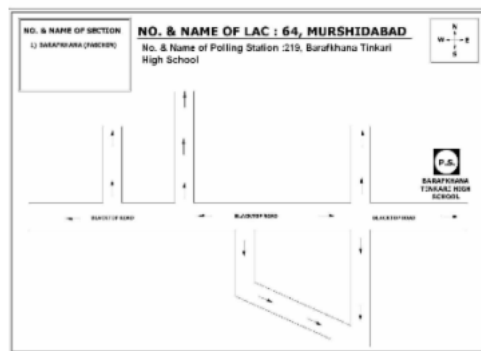

নির্বাচক নিবন্ধন আধিকারিকের স্বাক্ষর

Nazri Naksha

Google Map View

Polling Station Building Front View

Polling Station Front View

Cad View

Key MAP View

1 নাম : বেবি সাহানা খাতুন পিতার নাম: মানসার সেখ বাড়ির নং : এন0169 বয়স : 31 লিঙ্গ : মহিলা	NJH1717719 ফটো উপলব্ধ	2 নাম : ফজেলাবিবি স্বামীর নাম: সাজামাল সেখ বাড়ির নং : n0049 বয়স : 51 লিঙ্গ : মহিলা	WB/09/058/189295 ফটো উপলব্ধ	3 নাম : হাফিজুল বেগম পিতার নাম: নুরজামাল সেখ বাড়ির নং : n0065 বয়স : 33 লিঙ্গ : পুরুষ	NJH1248483 ফটো উপলব্ধ
4 নাম : আব্দুল আলিম সেখ পিতার নাম: বাবরালী সেখ বাড়ির নং : n0068 বয়স : 29 লিঙ্গ : পুরুষ	NJH1854223 ফটো উপলব্ধ	5 নাম : সাবিনা খাতুন পিতার নাম: বাবর আলী বাড়ির নং : n0068 বয়স : 35 লিঙ্গ : মহিলা	NJH1335397 ফটো উপলব্ধ	6 নাম : সাবিনা খাতুন পিতার নাম: বাবর আলী সেখ বাড়ির নং : n0068 বয়স : 32 লিঙ্গ : মহিলা	NJH1731223 ফটো উপলব্ধ
7 নাম : নওরেজা বেওয়া স্বামীর নাম: কাজেমালী সেখ বাড়ির নং : n0070 বয়স : 69 লিঙ্গ : মহিলা	WB/09/058/189349 ফটো উপলব্ধ	8 নাম : মোতালিম সেখ পিতার নাম: কাজেম আলি বাড়ির নং : n0070 বয়স : 42 লিঙ্গ : পুরুষ	FRN2697761 ফটো উপলব্ধ	9 নাম : মেহেরুল্লাহ বিবি স্বামীর নাম: মোতালিম সেখ বাড়ির নং : n0070 বয়স : 32 লিঙ্গ : মহিলা	NJH1731298 ফটো উপলব্ধ
10 নাম : হাজেরা বিবি স্বামীর নাম: সানাউল্লাহ সেখ বাড়ির নং : n0071 বয়স : 79 লিঙ্গ : মহিলা	WB/09/058/189341 ফটো উপলব্ধ	11 নাম : হামিদ সেখ পিতার নাম: সানাউল্লাহ সেখ বাড়ির নং : n0071 বয়স : 38 লিঙ্গ : পুরুষ	NJH1248343 ফটো উপলব্ধ	12 নাম : রমজান সেখ পিতার নাম: সানাউল্লাহ সেখ বাড়ির নং : n0071 বয়স : 36 লিঙ্গ : পুরুষ	NJH1248335 ফটো উপলব্ধ
13 নাম : আব্বাস আলী সেখ পিতার নাম: সানাউল্লাহ সেখ বাড়ির নং : n0071 বয়স : 33 লিঙ্গ : পুরুষ	NJH1419134 ফটো উপলব্ধ	14 নাম : সাইফুদ্দিন সেখ পিতার নাম: সানাউল্লাহ সেখ বাড়ির নং : n0071 বয়স : 30 লিঙ্গ : পুরুষ	NJH1731488 ফটো উপলব্ধ	15 নাম : রিজিয়া বিবি স্বামীর নাম: মানারুল সেখ বাড়ির নং : n0072 বয়স : 51 লিঙ্গ : মহিলা	WB/09/058/189345 ফটো উপলব্ধ
16 নাম : সাইফুল সেখ পিতার নাম: ইসারুদ্দিন সেখ বাড়ির নং : n0069 বয়স : 39 লিঙ্গ : পুরুষ	FRN3195054 ফটো উপলব্ধ	17 নাম : লুৎফুলেশা বিবি স্বামীর নাম: সফিকুল মোল্লা বাড়ির নং : n0191 বয়স : 34 লিঙ্গ : মহিলা	NJH1562404 ফটো উপলব্ধ	18 নাম : সবনম বেগম স্বামীর নাম: হাসিবুর রহমান বাড়ির নং : n0193 বয়স : 39 লিঙ্গ : মহিলা	FRN3082427 ফটো উপলব্ধ
19 নাম : আহেরুন বিবি স্বামীর নাম: নুরমহাম্মদ সেখ বাড়ির নং : n0102 বয়স : 61 লিঙ্গ : মহিলা	WB/09/058/189123 ফটো উপলব্ধ	20 নাম : পিয়ারুল সেখ পিতার নাম: নুর মহম্মদ সেখ বাড়ির নং : n0102 বয়স : 35 লিঙ্গ : পুরুষ	NJH1248491 ফটো উপলব্ধ	21 নাম : নবীয়া বেওয়া স্বামীর নাম: মওলা সেখ বাড়ির নং : n0079 বয়স : 79 লিঙ্গ : মহিলা	WB/09/058/189382 ফটো উপলব্ধ
22 নাম : মোজাম্মেল মল্লিক পিতার নাম: লাল মল্লিক বাড়ির নং : n0079 বয়স : 66 লিঙ্গ : পুরুষ	WB/09/058/189190 ফটো উপলব্ধ	23 নাম : আলিমা বিবি স্বামীর নাম: মোজাম্মেল মল্লিক বাড়ির নং : n0079 বয়স : 59 লিঙ্গ : মহিলা	WB/09/058/189191 ফটো উপলব্ধ	24 নাম : লাকু সেখ স্বামীর নাম: নবীয়া বেওয়া বাড়ির নং : n0079 বয়স : 48 লিঙ্গ : পুরুষ	NJH1562297 ফটো উপলব্ধ
25 নাম : সিরাজ মল্লিক পিতার নাম: মুজাম্মেল মল্লিক বাড়ির নং : n0079 বয়স : 31 লিঙ্গ : পুরুষ	NJH1562149 ফটো উপলব্ধ	26 নাম : রসবা বেওয়া স্বামীর নাম: ইসরাইল সেখ বাড়ির নং : n0278 বয়স : 53 লিঙ্গ : মহিলা	WB/09/058/189444 ফটো উপলব্ধ	27 নাম : সাহিনা খাতুন পিতার নাম: নসরত সেখ বাড়ির নং : n0176 বয়স : 39 লিঙ্গ : মহিলা	FRN2936185 ফটো উপলব্ধ
28 নাম : লায়লা বেওয়া স্বামীর নাম: নসরত সেখ বাড়ির নং : n0176 বয়স : 51 লিঙ্গ : মহিলা	WB/09/058/189466 ফটো উপলব্ধ	29 নাম : সেলিনা বিবি স্বামীর নাম: জাব্বার সেখ বাড়ির নং : n0334 বয়স : 27 লিঙ্গ : মহিলা	NJH2085686 ফটো উপলব্ধ	30 নাম : খানজনা বিবি স্বামীর নাম: ইদ্রিশ আলি বাড়ির নং : n0329 বয়স : 52 লিঙ্গ : মহিলা	KSM1157866 ফটো উপলব্ধ