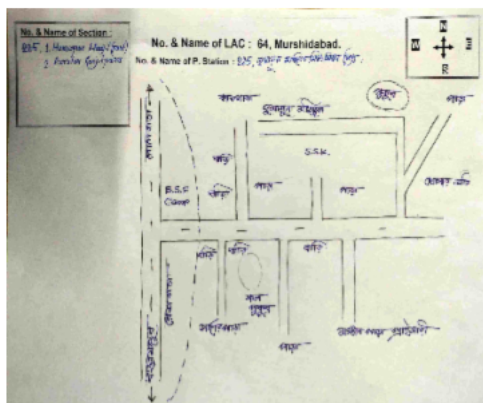

Nazri Naksha