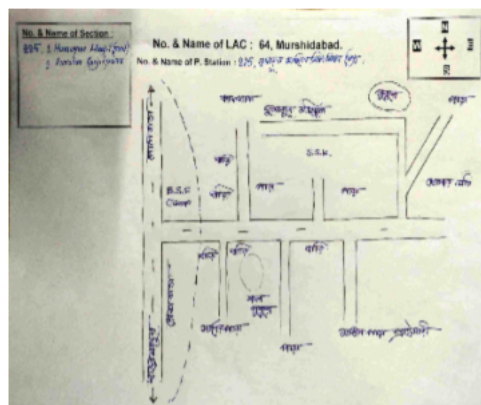

নির্বাচক নিবন্ধন আধিকারিকের স্বাক্ষর

Nazri Naksha

Google Map View

Polling Station Building Front View

Polling Station Front View

Cad View

Key MAP View

বিধানসভা নির্বাচনক্ষেত্রের নং, নাম : 64-মুর্শিদাবাদ
ভাগ নং, নাম : 1-ছামায়ুন মঞ্জিল (অংশ)