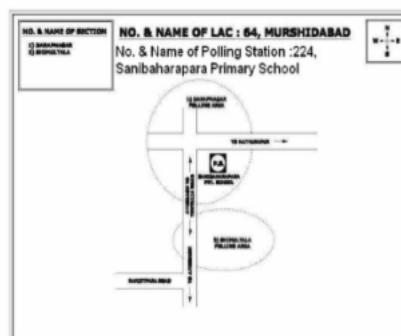

নির্বাচক নিবন্ধন আধিকারিকের স্বাক্ষর

Nazri Naksha

Google Map View

Polling Station Building Front View

Polling Station Front View

Cad View

Key MAP View

বিধানসভা নির্বাচনক্ষেত্রের নং, নাম : 64-মুর্শিদাবাদ  
ভাগ নং, নাম : 1-দারাপনগর (অংশ)