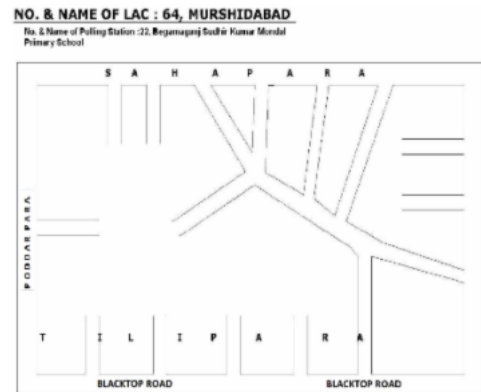

Key MAP View