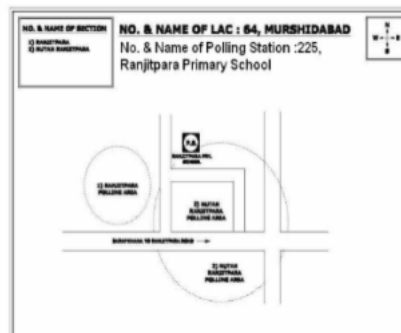

নির্বাচক নিবন্ধন আধিকারিকের স্বাক্ষর

Nazri Naksha

Google Map View

Polling Station Building Front View

Polling Station Front View

Cad View

Key MAP View

1 নাম : রেকসোনা বিবি স্বামীর নাম: তাজিবুর মণ্ডল বাড়ির নং : n0023 বয়স : 32 লিঙ্গ : মহিলা	NJH1421858 ফটো উপলব্ধ	2 নাম : হাবিব সেখ পিতার নাম: বাসির সেখ বাড়ির নং : n0023 বয়স : 32 লিঙ্গ : পুরুষ	NJH1421742 ফটো উপলব্ধ	3 নাম : হাকিমা খাতুন বিবি স্বামীর নাম: সাইদুল সেখ বাড়ির নং : n0023 বয়স : 39 লিঙ্গ : মহিলা	NJH0843516 ফটো উপলব্ধ
4 নাম : সাইদুল সেখ পিতার নাম: বাসির সেখ বাড়ির নং : n0023 বয়স : 55 লিঙ্গ : পুরুষ	WB/09/058/186128 ফটো উপলব্ধ	5 নাম : রাবিয়াবিবি স্বামীর নাম: বাসির সেখ বাড়ির নং : n0023 বয়স : 68 লিঙ্গ : মহিলা	FRN1546431 ফটো উপলব্ধ	6 নাম : রেকসোনা বিবি স্বামীর নাম: মাল্লান মন্ডল বাড়ির নং : n0023 বয়স : 40 লিঙ্গ : মহিলা	NJH1736578 ফটো উপলব্ধ
7 নাম : মেরজানুন্নাহা স্বামীর নাম: আনোয়ার মন্ডল বাড়ির নং : n0023 বয়স : 43 লিঙ্গ : মহিলা	NJH1566199 ফটো উপলব্ধ	8 নাম : আইরাম বেওয়া স্বামীর নাম: জুব্বার সেখ বাড়ির নং : n0023 বয়স : 79 লিঙ্গ : মহিলা	FRN1546969 ফটো উপলব্ধ	9 নাম : সাফিয়া বিবি স্বামীর নাম: মহাতাব সেখ বাড়ির নং : n0022 বয়স : 44 লিঙ্গ : মহিলা	FRN3032711 ফটো উপলব্ধ
10 নাম : নাসির সেখ মায়ের নাম: আশিরন বিবি বাড়ির নং : n0022 বয়স : 36 লিঙ্গ : পুরুষ	NJH1337088 ফটো উপলব্ধ	11 নাম : মহাতাব সেখ পিতার নাম: কাশেম সেখ বাড়ির নং : n0022 বয়স : 59 লিঙ্গ : পুরুষ	FRN1473081 ফটো উপলব্ধ	12 নাম : নুরনেসাবিবি স্বামীর নাম: কুদ্দুস সেখ বাড়ির নং : n0021 বয়স : 81 লিঙ্গ : মহিলা	FRN1546696 ফটো উপলব্ধ
13 নাম : চাঁদহারা বিবি স্বামীর নাম: মিরাজ আলি সেখ বাড়ির নং : n0298 বয়স : 51 লিঙ্গ : মহিলা	NJH2913440 ফটো উপলব্ধ	14 নাম : মাসদিয়া বিবি স্বামীর নাম: সাইবুর রহমান বাড়ির নং : n0266 বয়স : 48 লিঙ্গ : মহিলা	KSM2339216 ফটো উপলব্ধ	15 নাম : মর্জিনা বিবি স্বামীর নাম: আব্দুল গফুর মল্ল বাড়ির নং : n0041 বয়স : 34 লিঙ্গ : মহিলা	NJH1421833 ফটো উপলব্ধ
16 নাম : সোরিফা খাতুন বিবি স্বামীর নাম: মাসাদুল সেখ বাড়ির নং : n0800 বয়স : 33 লিঙ্গ : মহিলা	NJH0842567 ফটো উপলব্ধ	17 নাম : মাজলেম বিবি স্বামীর নাম: সৈয়দ সেখ বাড়ির নং : n0426 বয়স : 33 লিঙ্গ : মহিলা	NJH1422195 ফটো উপলব্ধ	18 নাম : রেহেনা বিবি স্বামীর নাম: সফিকুল ইসলাম বাড়ির নং : n0289 বয়স : 31 লিঙ্গ : মহিলা	NJH1562990 ফটো উপলব্ধ
19 নাম : বাসিরা বিবি স্বামীর নাম: আনিকুল সেখ বাড়ির নং : n0287 বয়স : 33 লিঙ্গ : মহিলা	NJH1731777 ফটো উপলব্ধ	20 নাম : মুরশিদুল আরফিন পিতার নাম: মহাসিন সেখ বাড়ির নং : n0074 বয়স : 41 লিঙ্গ : পুরুষ	FRN2695682 ফটো উপলব্ধ	21 নাম : মানোয়ারা বিবি স্বামীর নাম: এস্তাজুল সেখ বাড়ির নং : n0067 বয়স : 33 লিঙ্গ : মহিলা	NJH1566389 ফটো উপলব্ধ
22 নাম : আফরুজা বিবি স্বামীর নাম: আনাকুল সেখ বাড়ির নং : n0071 বয়স : 68 লিঙ্গ : মহিলা	FRN1548056 ফটো উপলব্ধ	23 নাম : সাইবুর সেখ পিতার নাম: বাসির সেখ বাড়ির নং : n0023 বয়স : 42 লিঙ্গ : পুরুষ	NJH2245108 ফটো উপলব্ধ	24 নাম : তাজিবুর মন্ডল পিতার নাম: আকবাস মন্ডল বাড়ির নং : n0023 বয়স : 37 লিঙ্গ : পুরুষ	NJH1222462 ফটো উপলব্ধ
25 নাম : উজ্জ্বলা বিবি স্বামীর নাম: আক্তার বাড়ির নং : n0272 বয়স : 56 লিঙ্গ : মহিলা	FRN1548502 ফটো উপলব্ধ	26 নাম : হাবিব সেখ পিতার নাম: আজিজুল সেখ বাড়ির নং : 00 বয়স : 28 লিঙ্গ : পুরুষ	NJH1967900 ফটো উপলব্ধ	27 নাম : আরোজুন্না সেখ পিতার নাম: ভুলু সেখ বাড়ির নং : n0066 বয়স : 38 লিঙ্গ : পুরুষ	FRN3194164 ফটো উপলব্ধ
28 নাম : জরিনা খাতুন পিতার নাম: সেখ এলাইবক্স বাড়ির নং : n0055 বয়স : 50 লিঙ্গ : মহিলা	WB/10/064/093462 ফটো উপলব্ধ	29 নাম : সোনাভান বিবি স্বামীর নাম: নূর সেলিম মন্ডল বাড়ির নং : এন0023 বয়স : 26 লিঙ্গ : মহিলা	NJH2245546 ফটো উপলব্ধ	30 নাম : রসিদা বিবি স্বামীর নাম: সিরাজুল ইসলাম বাড়ির নং : n0405 বয়স : 65 লিঙ্গ : মহিলা	FRN2343374 ফটো উপলব্ধ