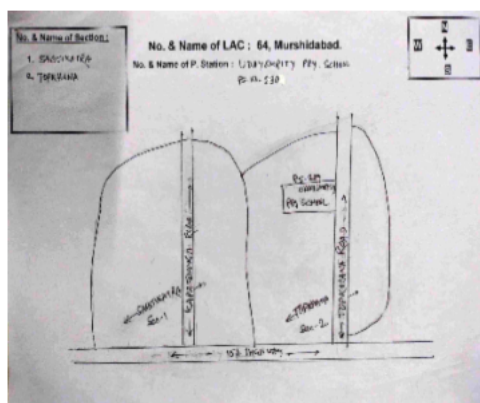

Key MAP View