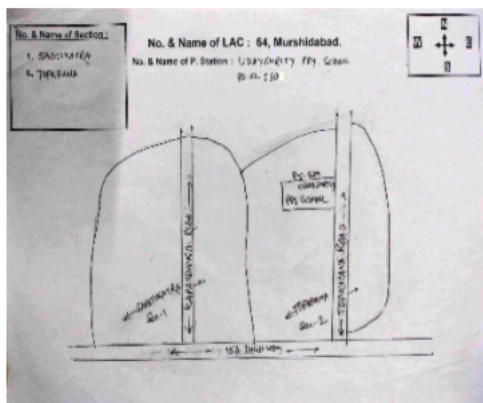

Nazri Naksha