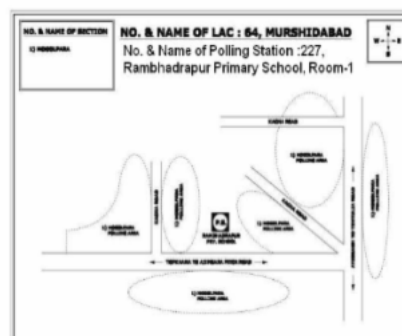

নির্বাচক নিবন্ধন আধিকারিকের স্বাক্ষর

Nazri Naksha

Google Map View

Polling Station Building Front View

Polling Station Front View

Cad View

Key MAP View

1 নাম : সাহানাজ মন্ডল পিতার নাম: খোরসেদ মন্ডল বাড়ির নং : n0118 বয়স : 33 লিঙ্গ : পুরুষ	NJH1567494 ফটো উপলব্ধ	2 নাম : মঙ্গলী পাহাড়িয়া স্বামীর নাম: মুন্না পাহাড়িয়া বাড়ির নং : n0113 বয়স : 31 লিঙ্গ : মহিলা	NJH1567460 ফটো উপলব্ধ	3 নাম : মামনি পাহাড়িয়া স্বামীর নাম: নারায়ন পাহাড়িয়া বাড়ির নং : n0113 বয়স : 39 লিঙ্গ : মহিলা	NJH1567528 ফটো উপলব্ধ
4 নাম : সামজাদ সেখ পিতার নাম: আতোর আলি মন্ডল বাড়ির নং : n0024 বয়স : 42 লিঙ্গ : পুরুষ	FRN2333367 ফটো উপলব্ধ	5 নাম : চামেলা বিবি স্বামীর নাম: সামজাদ সেখ বাড়ির নং : n0024 বয়স : 34 লিঙ্গ : মহিলা	NJH1567544 ফটো উপলব্ধ	6 নাম : আলোপ সেখ পিতার নাম: জলিল সেখ বাড়ির নং : n0024 বয়স : 75 লিঙ্গ : পুরুষ	FRN1876531 ফটো উপলব্ধ
7 নাম : রেকসোনা বিবি স্বামীর নাম: মিলন মন্ডল বাড়ির নং : n0147 বয়স : 43 লিঙ্গ : মহিলা	FRN2685592 ফটো উপলব্ধ	8 নাম : উমরা বতী তেওয়ারী স্বামীর নাম: রাজ কুমার তেওয়ারী বাড়ির নং : n0104 বয়স : 58 লিঙ্গ : মহিলা	FRN2685667 ফটো উপলব্ধ	9 নাম : কৃষ্ণ তেওয়ারী পিতার নাম: মুখিবী তেওয়ারী বাড়ির নং : n0147 বয়স : 33 লিঙ্গ : পুরুষ	NJH1874429 ফটো উপলব্ধ
10 নাম : শম্ভু তেওয়ারী পিতার নাম: মুখিবী তেওয়ারী বাড়ির নং : n0147 বয়স : 33 লিঙ্গ : পুরুষ	NJH1856749 ফটো উপলব্ধ	11 নাম : সন্দ্যা দেবী স্বামীর নাম: শম্ভু তেওয়ারী বাড়ির নং : n0104 বয়স : 46 লিঙ্গ : মহিলা	NJH0851931 ফটো উপলব্ধ	12 নাম : সামসুল আলম পিতার নাম: আব্দুল সাত্তার বাড়ির নং : n0058 বয়স : 39 লিঙ্গ : পুরুষ	FRN2686160 ফটো উপলব্ধ
13 নাম : জানমহম্মদ সেখ পিতার নাম: কাইমুদ্দিন সেখ বাড়ির নং : n0138 বয়স : 38 লিঙ্গ : পুরুষ	NJH1097294 ফটো উপলব্ধ	14 নাম : রাজ্জাক সেখ মায়ের নাম: খোসজান বিবি বাড়ির নং : n0128 বয়স : 39 লিঙ্গ : পুরুষ	NJH0850818 ফটো উপলব্ধ	15 নাম : আমজাদ সেখ পিতার নাম: আব্দুল সামাদ সেখ বাড়ির নং : n0128 বয়স : 49 লিঙ্গ : পুরুষ	WB/09/058/177363 ফটো উপলব্ধ
16 নাম : বেদানা বিবি স্বামীর নাম: আমজাদ সেখ বাড়ির নং : n0128 বয়স : 42 লিঙ্গ : মহিলা	FRN2685444 ফটো উপলব্ধ	17 নাম : লালবানু বিবি স্বামীর নাম: আবুল সেখ বাড়ির নং : n0128 বয়স : 56 লিঙ্গ : মহিলা	WB/09/058/177362 ফটো উপলব্ধ	18 নাম : সাজ্জেক সেখ পিতার নাম: আব্দুল সামাদ বাড়ির নং : n0128 বয়স : 47 লিঙ্গ : পুরুষ	NJH0850800 ফটো উপলব্ধ
19 নাম : ফরিদা বিবি স্বামীর নাম: রাজ্জাক হোসেন বাড়ির নং : n0128 বয়স : 42 লিঙ্গ : মহিলা	FRN2685451 ফটো উপলব্ধ	20 নাম : বিলকিস বিবি স্বামীর নাম: জামসেদ সেখ বাড়ির নং : n0131 বয়স : 43 লিঙ্গ : মহিলা	FRN2685527 ফটো উপলব্ধ	21 নাম : জয়নাল সেখ পিতার নাম: মনরুদ্দিন সেখ বাড়ির নং : n0131 বয়স : 44 লিঙ্গ : পুরুষ	NJH0851469 ফটো উপলব্ধ
22 নাম : আনিয়া বিবি স্বামীর নাম: মুরসালিম সেখ বাড়ির নং : n0131 বয়স : 42 লিঙ্গ : মহিলা	NJH0851451 ফটো উপলব্ধ	23 নাম : রেশমা বেওয়া স্বামীর নাম: নুরুল ইসলাম বাড়ির নং : n0093 বয়স : 66 লিঙ্গ : মহিলা	NJH1423235 ফটো উপলব্ধ	24 নাম : রওশন আলি সেখ পিতার নাম: ইসমাইল আলি সেখ বাড়ির নং : n0093 বয়স : 42 লিঙ্গ : পুরুষ	NJH0853283 ফটো উপলব্ধ
25 নাম : রাবিয়া বিবি স্বামীর নাম: রওশন আলি সেখ বাড়ির নং : n0093 বয়স : 39 লিঙ্গ : মহিলা	NJH1738178 ফটো উপলব্ধ	26 নাম : চুমকি বিবি স্বামীর নাম: তারিকুল সেখ বাড়ির নং : n0123 বয়স : 31 লিঙ্গ : মহিলা	NJH1567965 ফটো উপলব্ধ	27 নাম : রবিরুল সেখ পিতার নাম: মান্নান সেখ বাড়ির নং : n0123 বয়স : 33 লিঙ্গ : পুরুষ	NJH1567718 ফটো উপলব্ধ
28 নাম : আমেনা বিবি স্বামীর নাম: তফেল সেখ বাড়ির নং : n0082 বয়স : 81 লিঙ্গ : মহিলা	WB/09/058/177296 ফটো উপলব্ধ	29 নাম : আলাউদ্দিন সেখ পিতার নাম: তফেল সেখ বাড়ির নং : n0082 বয়স : 66 লিঙ্গ : পুরুষ	WB/09/058/177297 ফটো উপলব্ধ	30 নাম : সাহেদা বিবি স্বামীর নাম: আলাউদ্দিন সেখ বাড়ির নং : n0082 বয়স : 59 লিঙ্গ : মহিলা	WB/09/058/177298 ফটো উপলব্ধ