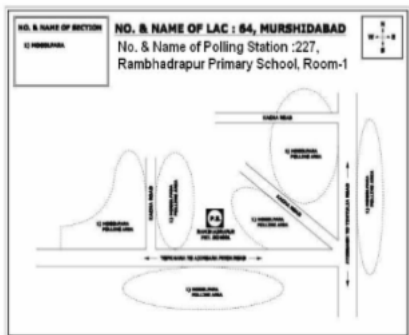

Nazri Naksha