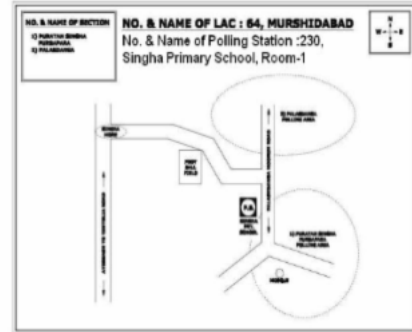

নির্বাচক নিবন্ধন আধিকারিকের স্বাক্ষর

Nazri Naksha

Google Map View

Polling Station Building Front View

Polling Station Front View

Cad View

Key MAP View

বিধানসভা নির্বাচনক্ষেত্রের নং, নাম : 64-মুর্শিদাবাদ
ভাগ নং, নাম : 1-পুরাতন সিঙ্গা পূর্বপাড়া