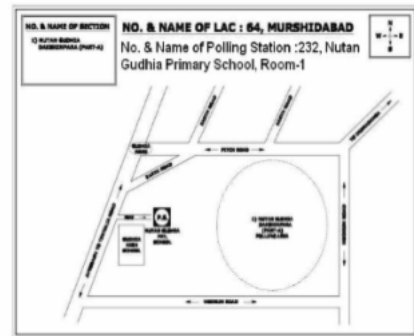

নির্বাচক নিবন্ধন আধিকারিকের স্বাক্ষর

Nazri Naksha

Google Map View

Polling Station Building Front View

Polling Station Front View

Cad View

Key MAP View

বিধানসভা নির্বাচনক্ষেত্রের নং, নাম : 64-মুর্শিদাবাদ
ভাগ নং, নাম : 1-নূতন গুথিয়া দক্ষিণ পাড়া (অংশ)