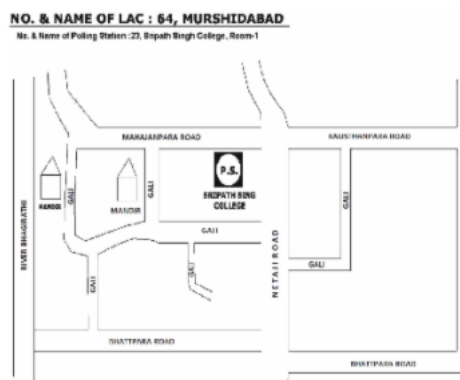

নির্বাচক নিবন্ধন আধিকারিকের স্বাক্ষর

Nazri Naksha

Google Map View

Polling Station Building Front View

Polling Station Front View

Cad View

Key MAP View

1 নাম : বনশ্রী সাহা স্বামীর নাম: সত্যনারায়ন সাহা বাড়ির নং : n0051 বয়স : 58 লিঙ্গ : মহিলা	HQS2744456 ফটো উপলব্ধ	2 নাম : কাঞ্চন সাহা পিতার নাম: পাঁচকড়ি সাহা বাড়ির নং : n0067 বয়স : 53 লিঙ্গ : পুরুষ	HQS2744464 ফটো উপলব্ধ	3 নাম : জয়শ্রী সাহা (রায়) স্বামীর নাম: অরুণাংশু সাহা বাড়ির নং : ডি৯ বয়স : 44 লিঙ্গ : মহিলা	HQS2655603 ফটো উপলব্ধ
4 নাম : মদন মোহন আঢ়া পিতার নাম: রঞ্জিত আঢ়া বাড়ির নং : না বয়স : 52 লিঙ্গ : পুরুষ	UFQ2172872 ফটো উপলব্ধ	5 নাম : কল্যান কুমার সরকার পিতার নাম: ফনীভূষণ সরকার বাড়ির নং : n0047 বয়স : 63 লিঙ্গ : পুরুষ	WB/08/057/558147 ফটো উপলব্ধ	6 নাম : গৌতম খাঁ পিতার নাম: হরেন খাঁ বাড়ির নং : n0057 বয়স : 64 লিঙ্গ : পুরুষ	WB/08/057/558005 ফটো উপলব্ধ
7 নাম : বাসনা খাঁ স্বামীর নাম: গৌতম খাঁ বাড়ির নং : n0057 বয়স : 61 লিঙ্গ : মহিলা	WB/08/057/561537 ফটো উপলব্ধ	8 নাম : গার্গী খাঁ পিতার নাম: গৌতম খাঁ বাড়ির নং : n0057 বয়স : 33 লিঙ্গ : মহিলা	NJH1367432 ফটো উপলব্ধ	9 নাম : সানি খাওয়াস মায়ের নাম: আশা খাওয়াস বাড়ির নং : এন0143 বয়স : 29 লিঙ্গ : পুরুষ	NJH2187060 ফটো উপলব্ধ
10 নাম : মুনমুন গড়াই দে স্বামীর নাম: তনয় দে বাড়ির নং : n0204 বয়স : 29 লিঙ্গ : মহিলা	NJH2003143 ফটো উপলব্ধ	11 নাম : অলকানন্দ গোস্বামী পিতার নাম: সুবীররঞ্জন গোস্বামী বাড়ির নং : n0042 বয়স : 71 লিঙ্গ : পুরুষ	WB/08/057/558018 ফটো উপলব্ধ	12 নাম : পূর্ণিমা গোস্বামী স্বামীর নাম: অলকানন্দ গোস্বামী বাড়ির নং : n0042 বয়স : 61 লিঙ্গ : মহিলা	WB/08/057/558019 ফটো উপলব্ধ
13 নাম : সুদীপ্ত গোস্বামী পিতার নাম: অলোকানন্দ গোস্বামী বাড়ির নং : n0042 বয়স : 44 লিঙ্গ : পুরুষ	HQS2467892 ফটো উপলব্ধ	14 নাম : প্রদীপ্ত গোস্বামী পিতার নাম: অলোক গোস্বামী বাড়ির নং : n0042 বয়স : 42 লিঙ্গ : পুরুষ	HQS2467900 ফটো উপলব্ধ	15 নাম : ইতি গোস্বামী (ঘোষ) স্বামীর নাম: সুদীপ্ত গোস্বামী বাড়ির নং : n0042 বয়স : 38 লিঙ্গ : মহিলা	NJH1065499 ফটো উপলব্ধ
16 নাম : পান্ডেল গোস্বামী পিতার নাম: অলোক গোস্বামী বাড়ির নং : n0042 বয়স : 33 লিঙ্গ : পুরুষ	NJH1265248 ফটো উপলব্ধ	17 নাম : আরতি গোস্বামী স্বামীর নাম: অমর গোস্বামী বাড়ির নং : n0043 বয়স : 86 লিঙ্গ : মহিলা	WB/08/057/558008 ফটো উপলব্ধ	18 নাম : মিঠু গোস্বামী পিতার নাম: অমর গোস্বামী বাড়ির নং : n0043 বয়স : 51 লিঙ্গ : পুরুষ	WB/08/057/558012 ফটো উপলব্ধ
19 নাম : উমা চ্যাটার্জী গোস্বামী স্বামীর নাম: ছোটন গোস্বামী বাড়ির নং : N00 বয়স : 43 লিঙ্গ : মহিলা	NJH2534881 ফটো উপলব্ধ	20 নাম : চন্দ্রানী গোস্বামী স্বামীর নাম: সোনালা রঞ্জন গোস্বামী বাড়ির নং : n0041 বয়স : 49 লিঙ্গ : মহিলা	HQS2467918 ফটো উপলব্ধ	21 নাম : পূবালী গোস্বামী পিতার নাম: অতনু গোস্বামী বাড়ির নং : এন00 বয়স : 22 লিঙ্গ : মহিলা	NJH2720381 ফটো উপলব্ধ
22 নাম : সোনালা রঞ্জন গোস্বামী পিতার নাম: মুরলী মোহন গোস্বামী বাড়ির নং : n0041 বয়স : 69 লিঙ্গ : পুরুষ	WB/08/057/558025 ফটো উপলব্ধ	23 নাম : মধুমিতা গোস্বামী পিতার নাম: শান্তনু গোস্বামী বাড়ির নং : এন0042 বয়স : 25 লিঙ্গ : মহিলা	NJH2187086 ফটো উপলব্ধ	24 নাম : প্রার্থনা দাস (গোস্বামী) স্বামীর নাম: অতনু গোস্বামী বাড়ির নং : n0042 বয়স : 50 লিঙ্গ : মহিলা	HQS0053918 ফটো উপলব্ধ
25 নাম : মামুন চক্রবর্তী স্বামীর নাম: প্রদীপ্ত গোস্বামী বাড়ির নং : এন0042 বয়স : 35 লিঙ্গ : মহিলা	YSB0036988 ফটো উপলব্ধ	26 নাম : পার্থ গোস্বামী পিতার নাম: অমর কৃষ্ণ গোস্বামী বাড়ির নং : n0043 বয়স : 57 লিঙ্গ : পুরুষ	NJH2536423 ফটো উপলব্ধ	27 নাম : বিপ্লব গোস্বামী পিতার নাম: অমর গোস্বামী বাড়ির নং : n0043 বয়স : 53 লিঙ্গ : পুরুষ	NJH2535433 ফটো উপলব্ধ
28 নাম : অতনু গোস্বামী পিতার নাম: সুবীর কৃষ্ণ গোস্বামী বাড়ির নং : n0042 বয়স : 60 লিঙ্গ : পুরুষ	NJH2535383 ফটো উপলব্ধ	29 নাম : ছোটন কুমার গোস্বামী পিতার নাম: অমর কৃষ্ণ গোস্বামী বাড়ির নং : n0043 বয়স : 53 লিঙ্গ : পুরুষ	NJH2535466 ফটো উপলব্ধ	30 নাম : শান্তনু গোস্বামী পিতার নাম: সুবীররঞ্জন গোস্বামী বাড়ির নং : n0042 বয়স : 54 লিঙ্গ : পুরুষ	NJH2846319 ফটো উপলব্ধ