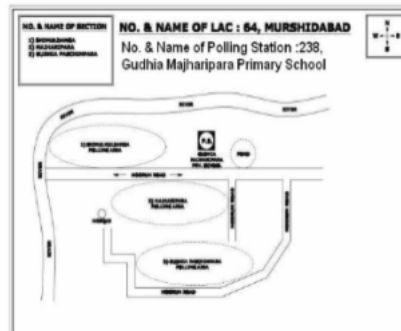

Cad View

Key MAP View