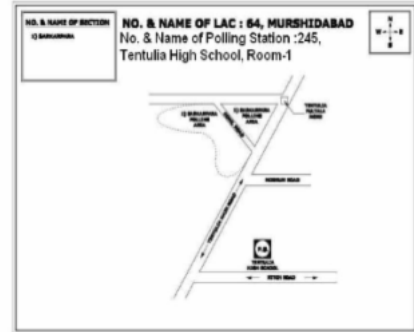

Key MAP View