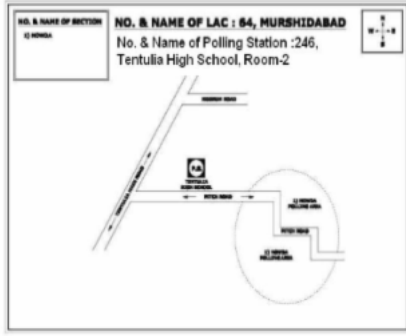

Nazri Naksha