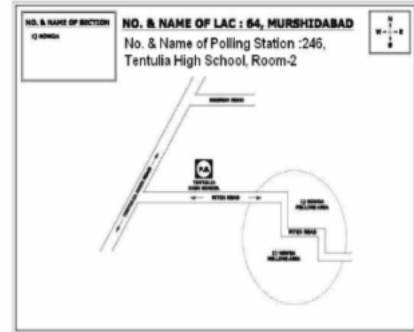

Key MAP View