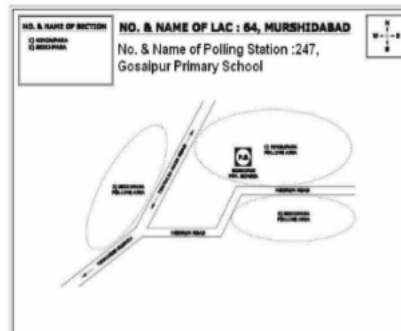

Cad View

Key MAP View