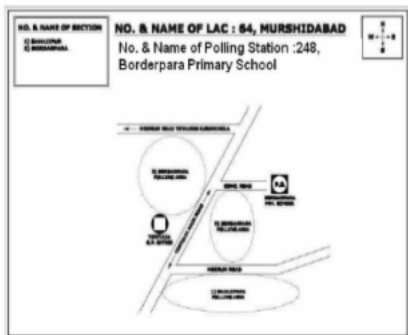

Nazri Naksha