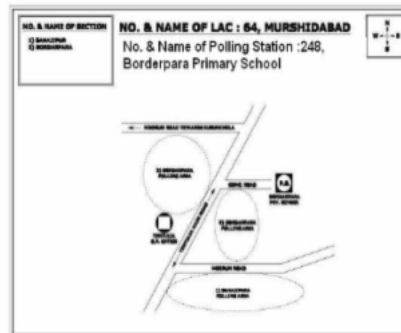

নির্বাচক নিবন্ধন আধিকারিকের স্বাক্ষর

Nazri Naksha

Google Map View

Polling Station Building Front View

Polling Station Front View

Cad View

Key MAP View

বিধানসভা নির্বাচনক্ষেত্রের নং, নাম : 64-মুর্শিদাবাদ
ভাগ নং, নাম : 1-শাহাজীপাড়া