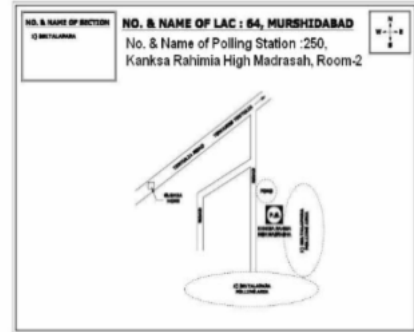

নির্বাচক নিবন্ধন আধিকারিকের স্বাক্ষর

Nazri Naksha

Polling Station Building Front View

Cad View

Google Map View

Polling Station Front View

Key MAP View

বিধানসভা নির্বাচনক্ষেত্রের নং, নাম : 64-মুর্শিদাবাদ  
ভাগ নং, নাম : 1-বেলতলাপাড়া