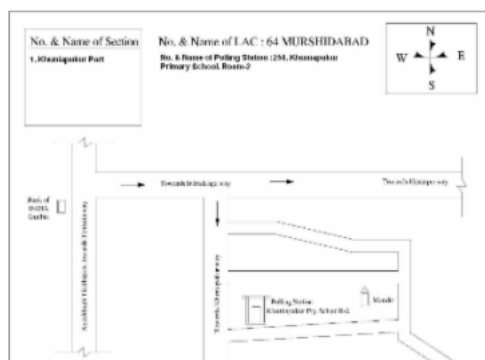

Nazri Naksha