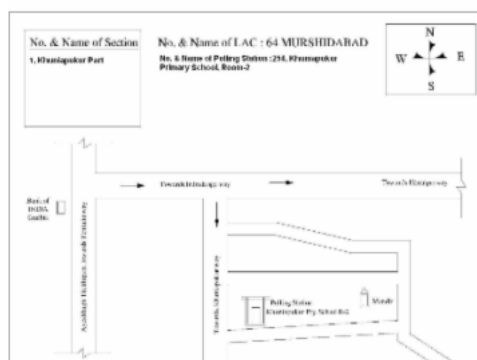

নির্বাচক নিবন্ধন আধিকারিকের স্বাক্ষর

Nazri Naksha

Google Map View

Polling Station Building Front View

Polling Station Front View

Cad View

Key MAP View

বিধানসভা নির্বাচনক্ষেত্রের নং, নাম : 64-মুর্শিদাবাদ
ভাগ নং, নাম : 1-খুনিয়াপুকুর অংশ