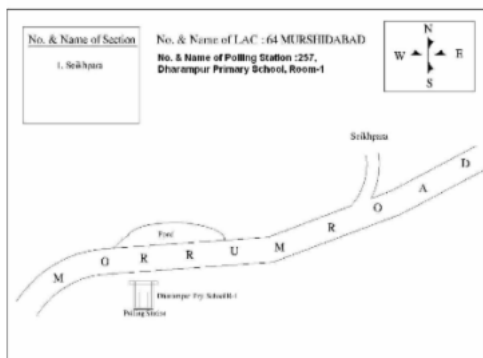

Nazri Naksha