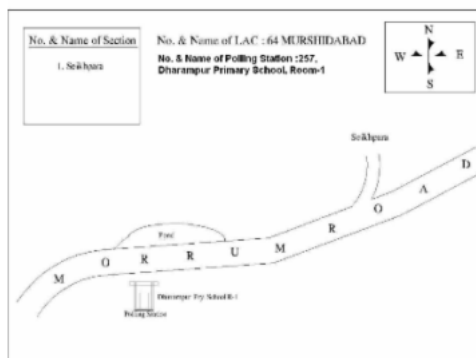

Key MAP View