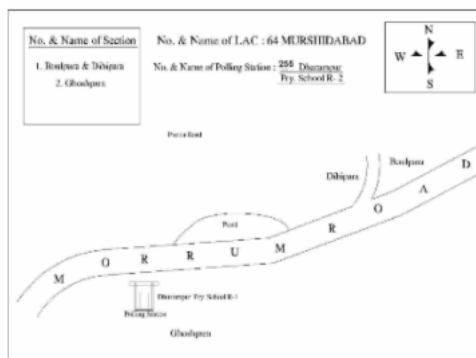

Key MAP View