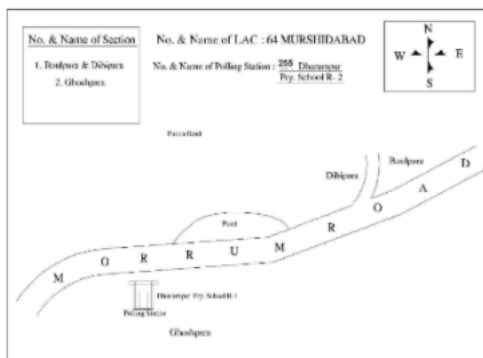

Nazri Naksha