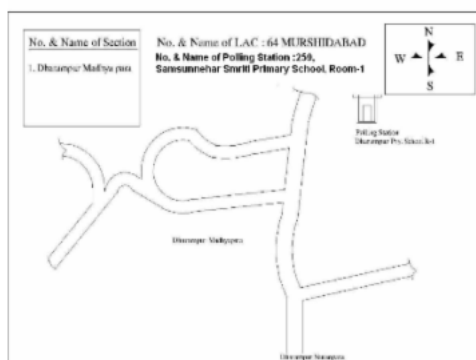

Key MAP View