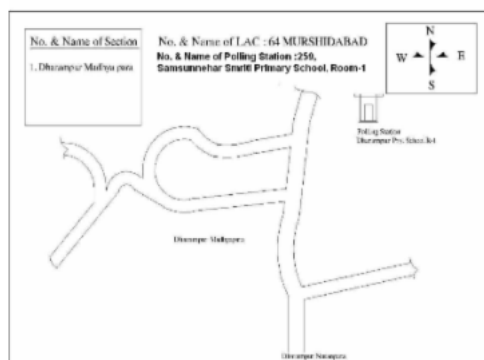

Nazri Naksha