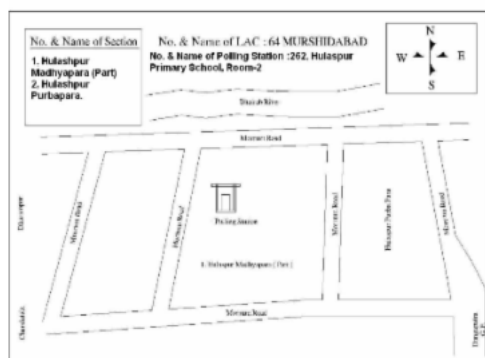

Nazri Naksha