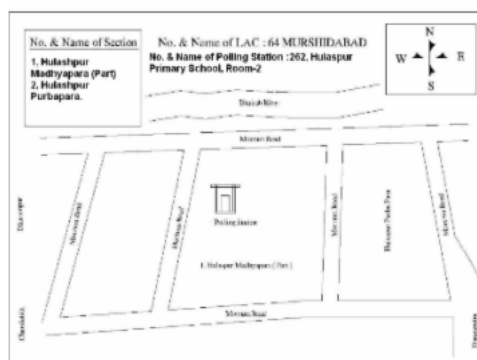

Key MAP View