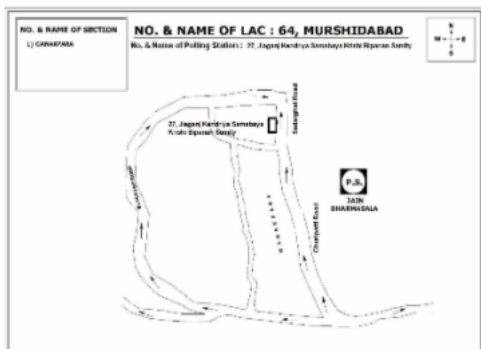

Nazri Naksha