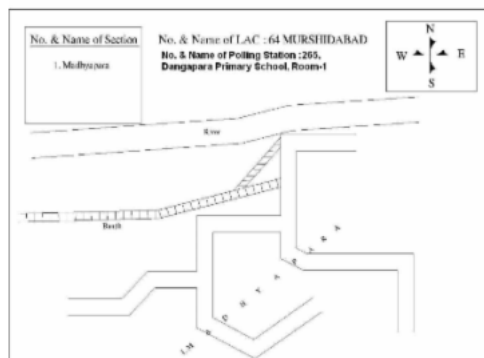

Nazri Naksha