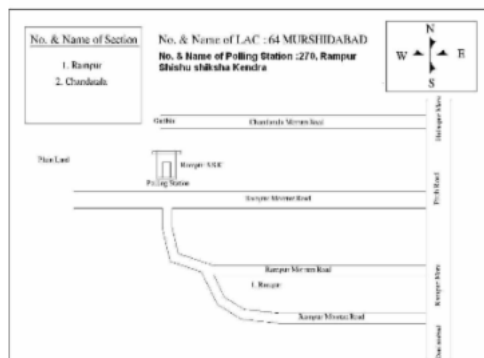

Nazri Naksha