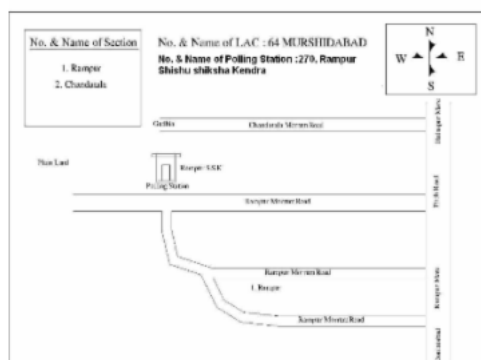

Key MAP View